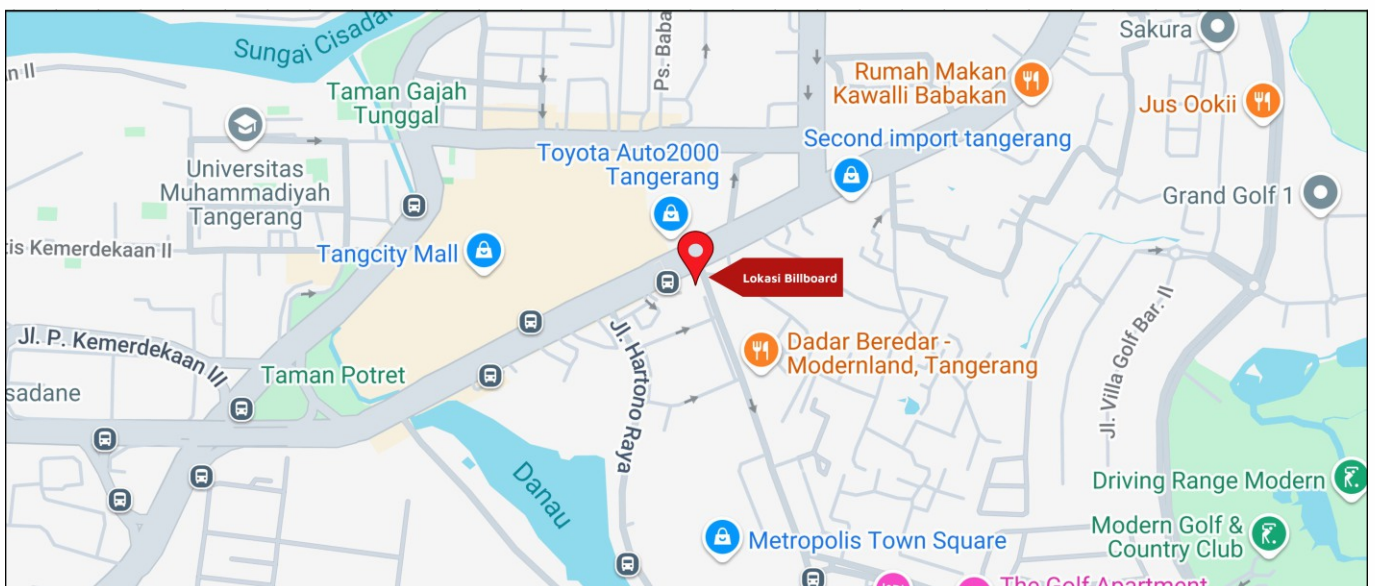

Foto Lokasi

Denah Lokasi

Description : Merupakan area padat lalu lintas, baik kendaraan pribadi maupun umum

**LALU LINTAS HARIAN RATA-RATA**

Mobil Pribadi	Sepeda Motor	Angkutan Umum	Lain-Lain (Pick Up, Truck, Dsb.)	Jumlah Total
-	-	-	-	-