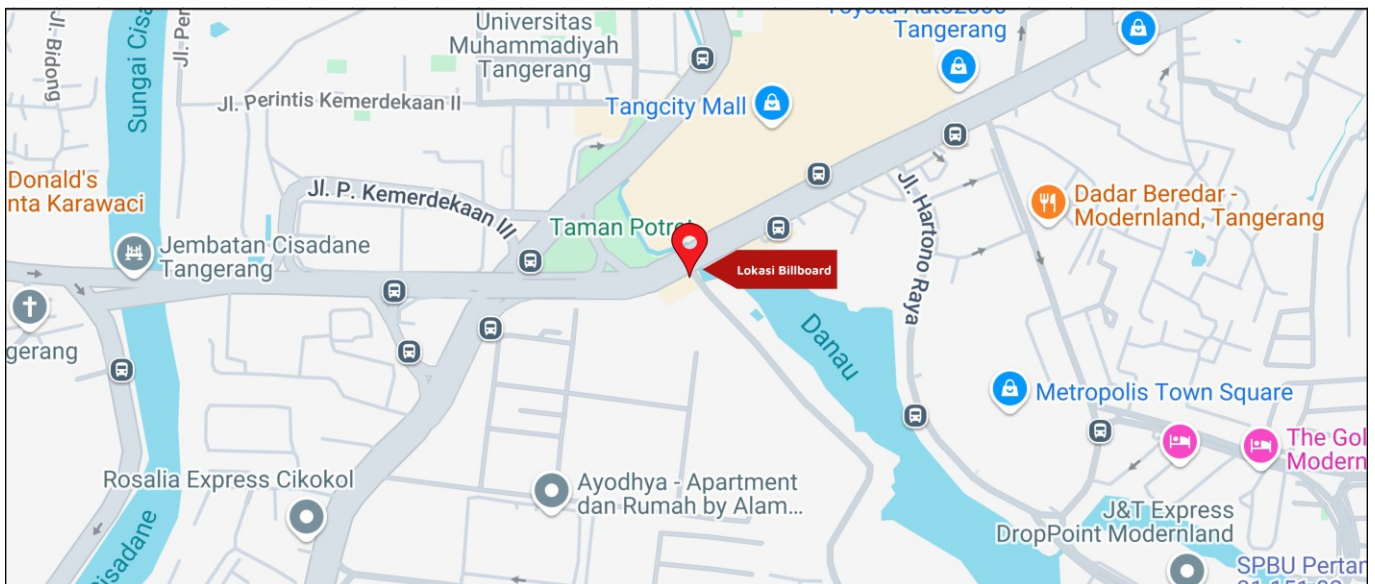

Foto Lokasi

Denah Lokasi

Description : Merupakan area padat lalu lintas, baik kendaraan pribadi maupun umum

LALU LINTAS HARIAN RATA-RATA

Mobil Pribadi	Sepeda Motor	Angkutan Umum	Lain-Lain (Pick Up, Truck, Dsb.)	Jumlah Total
-	-	-	-	-