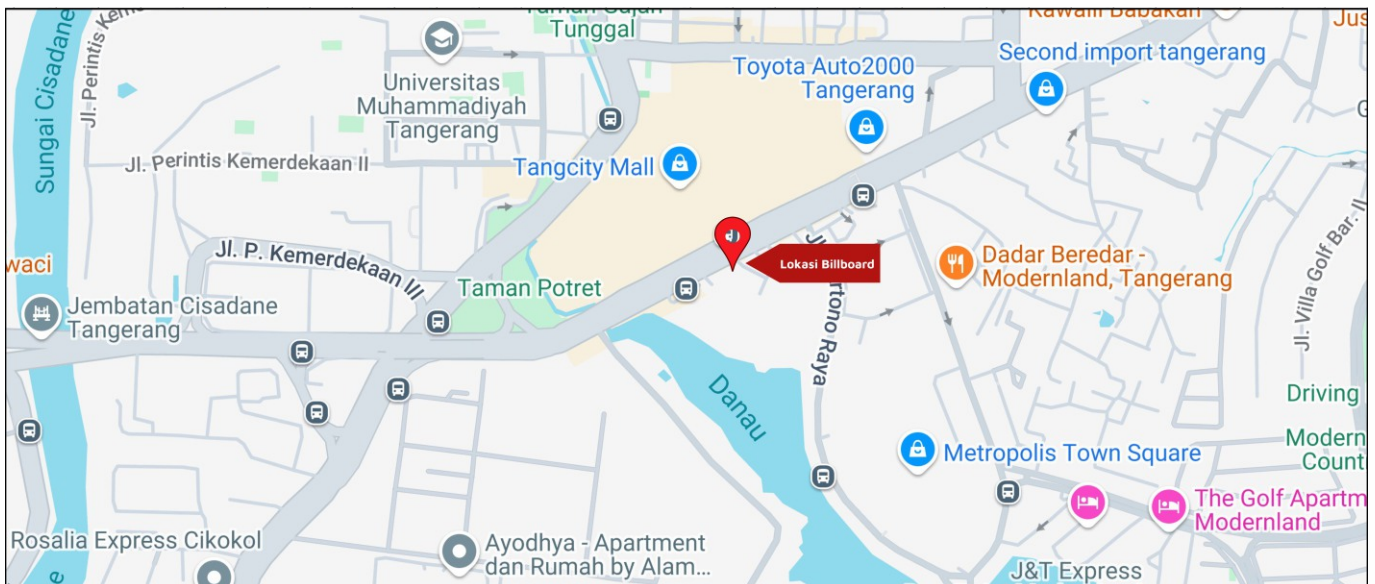

Foto Lokasi

Denah Lokasi

Description : Merupakan area padat lalu lintas, baik kendaraan pribadi maupun umum

LALU LINTAS HARIAN RATA-RATA

Mobil Pribadi	Sepeda Motor	Angkutan Umum	Lain-Lain (Pick Up, Truck, Dsb.)	Jumlah Total
-	-	-	-	-