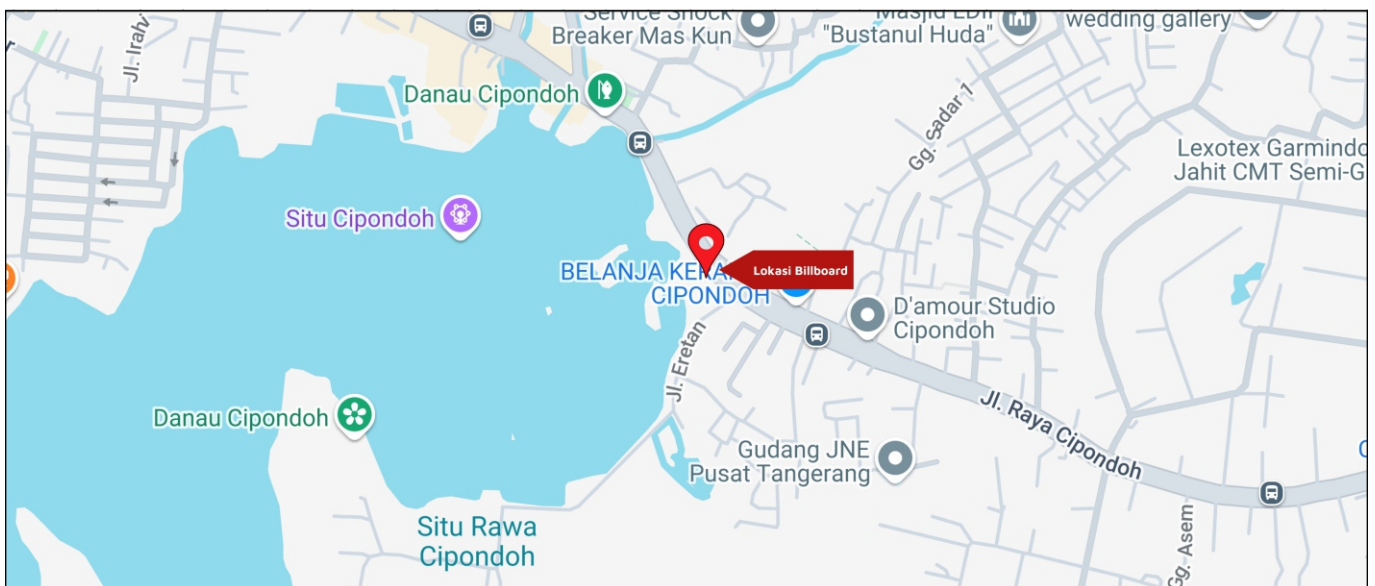

Foto Lokasi

Denah Lokasi

Description : Merupakan area padat lalu lintas, baik kendaraan pribadi maupun umum

LALU LINTAS HARIAN RATA-RATA

Mobil Pribadi	Sepeda Motor	Angkutan Umum	Lain-Lain (Pick Up, Truck, Dsb.)	Jumlah Total
-	-	-	-	-