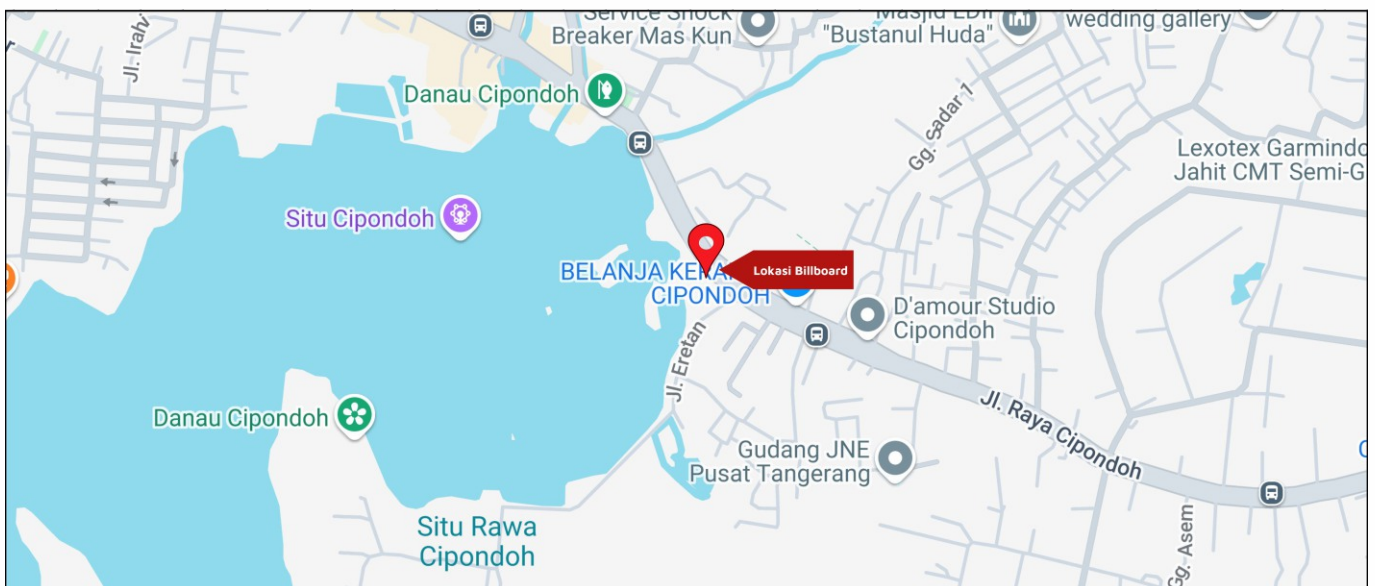

Foto Lokasi

Denah Lokasi

Description : Merupakan area padat lalu lintas, baik kendaraan pribadi maupun umum

**LALU LINTAS HARIAN RATA-RATA**

Mobil Pribadi	Sepeda Motor	Angkutan Umum	Lain-Lain (Pick Up, Truck, Dsb.)	Jumlah Total
-	-	-	-	-