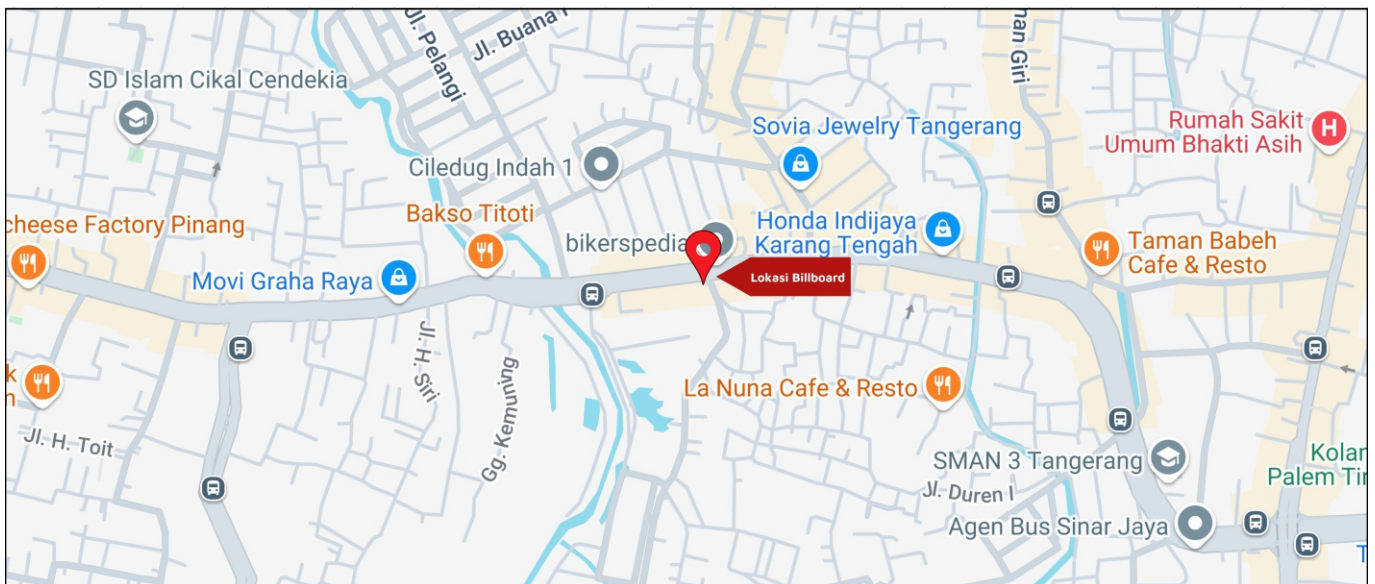

Foto Lokasi

Denah Lokasi

Description : Merupakan area padat lalu lintas, baik kendaraan pribadi maupun umum

**LALU LINTAS HARIAN RATA-RATA**

Mobil Pribadi	Sepeda Motor	Angkutan Umum	Lain-Lain (Pick Up, Truck, Dsb.)	Jumlah Total
-	-	-	-	-