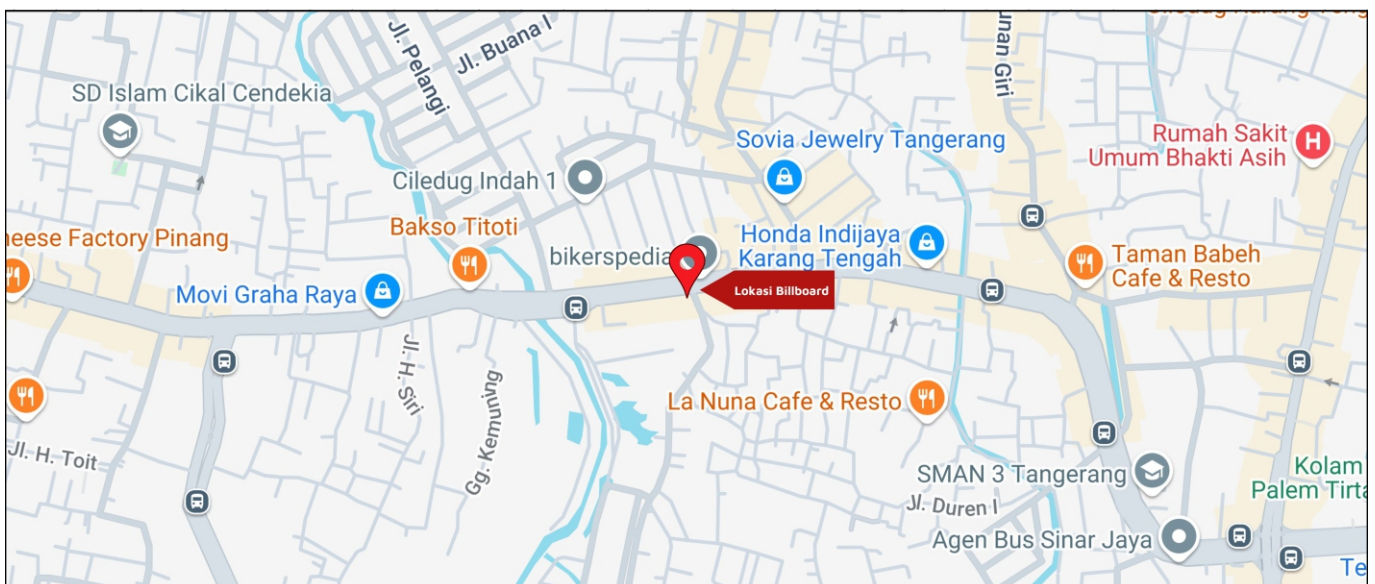

Foto Lokasi

Denah Lokasi

Description : Merupakan area padat lalu lintas, baik kendaraan pribadi maupun umum

LALU LINTAS HARIAN RATA-RATA

Mobil Pribadi	Sepeda Motor	Angkutan Umum	Lain-Lain (Pick Up, Truck, Dsb.)	Jumlah Total
-	-	-	-	-