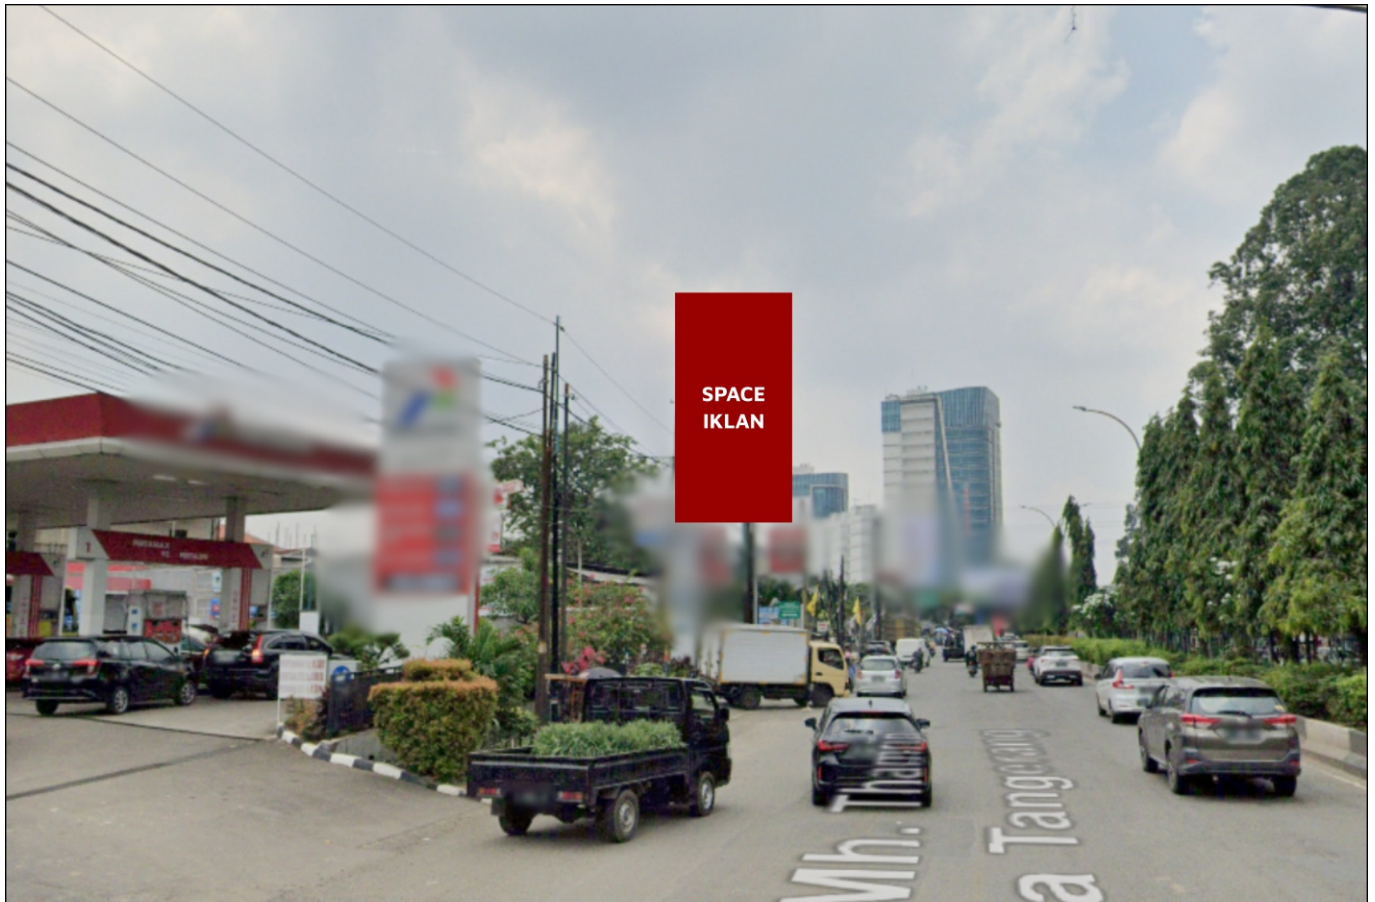

Foto Lokasi

Denah Lokasi

Description : Merupakan area padat lalu lintas, baik kendaraan pribadi maupun umum

LALU LINTAS HARIAN RATA-RATA

Mobil Pribadi	Sepeda Motor	Angkutan Umum	Lain-Lain (Pick Up, Truck, Dsb.)	Jumlah Total
-	-	-	-	-