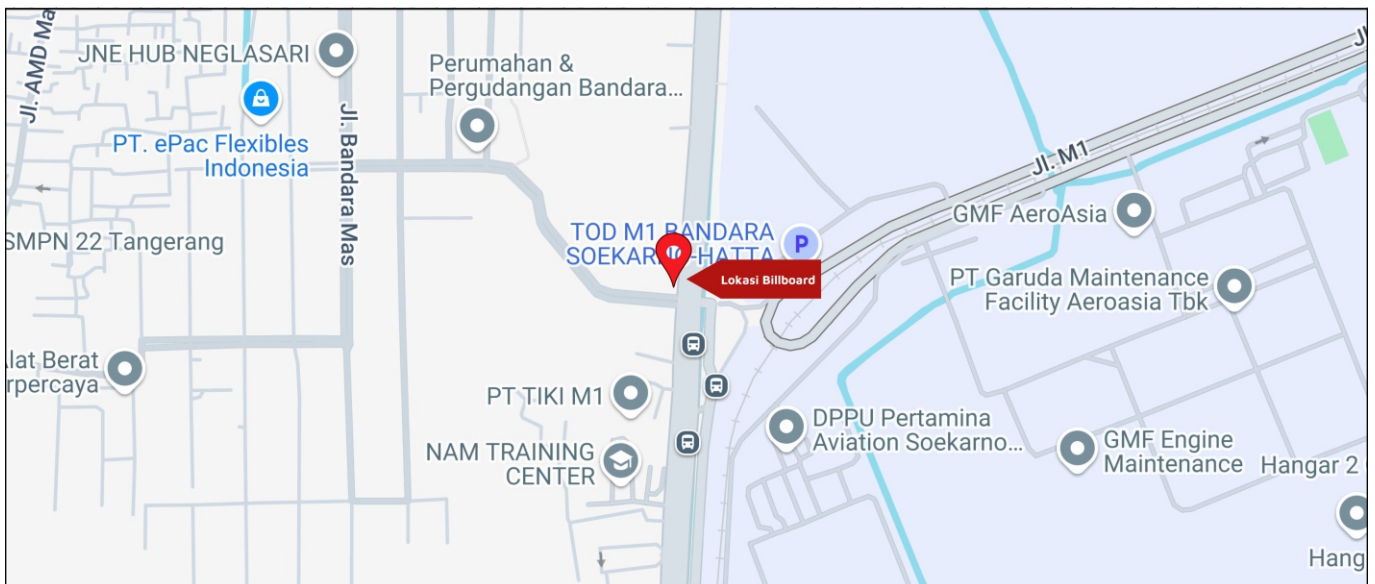

Foto Lokasi

Denah Lokasi

Description : Merupakan area padat lalu lintas, baik kendaraan pribadi maupun umum

LALU LINTAS HARIAN RATA-RATA

Mobil Pribadi	Sepeda Motor	Angkutan Umum	Lain-Lain (Pick Up, Truck, Dsb.)	Jumlah Total
-	-	-	-	-