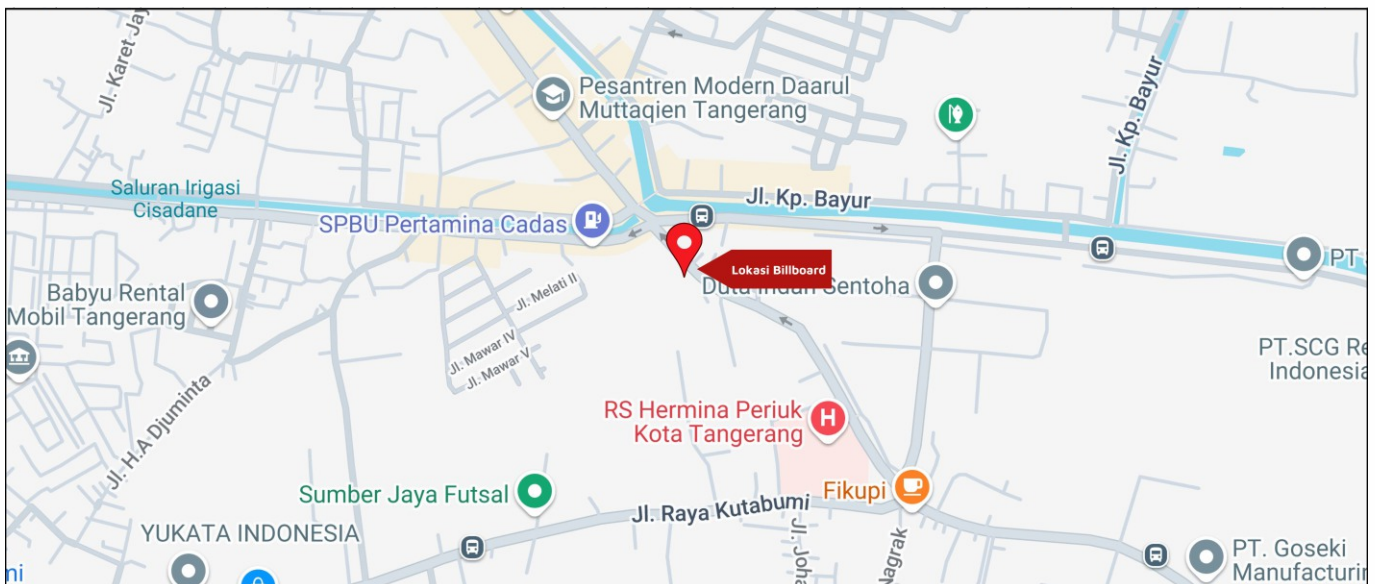

Foto Lokasi

Denah Lokasi

Description : Merupakan area padat lalu lintas, baik kendaraan pribadi maupun umum

LALU LINTAS HARIAN RATA-RATA

Mobil Pribadi	Sepeda Motor	Angkutan Umum	Lain-Lain (Pick Up, Truck, Dsb.)	Jumlah Total
-	-	-	-	-