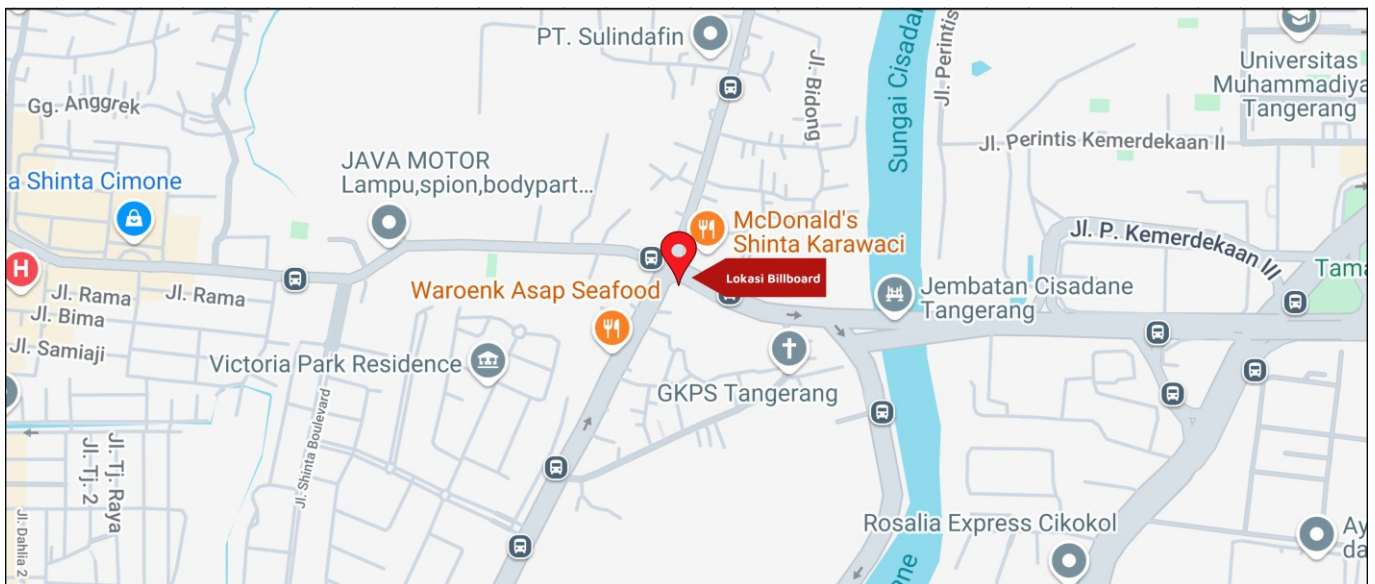

Foto Lokasi

Denah Lokasi

Description : Merupakan area padat lalu lintas, baik kendaraan pribadi maupun umum

LALU LINTAS HARIAN RATA-RATA

Mobil Pribadi	Sepeda Motor	Angkutan Umum	Lain-Lain (Pick Up, Truck, Dsb.)	Jumlah Total
-	-	-	-	-