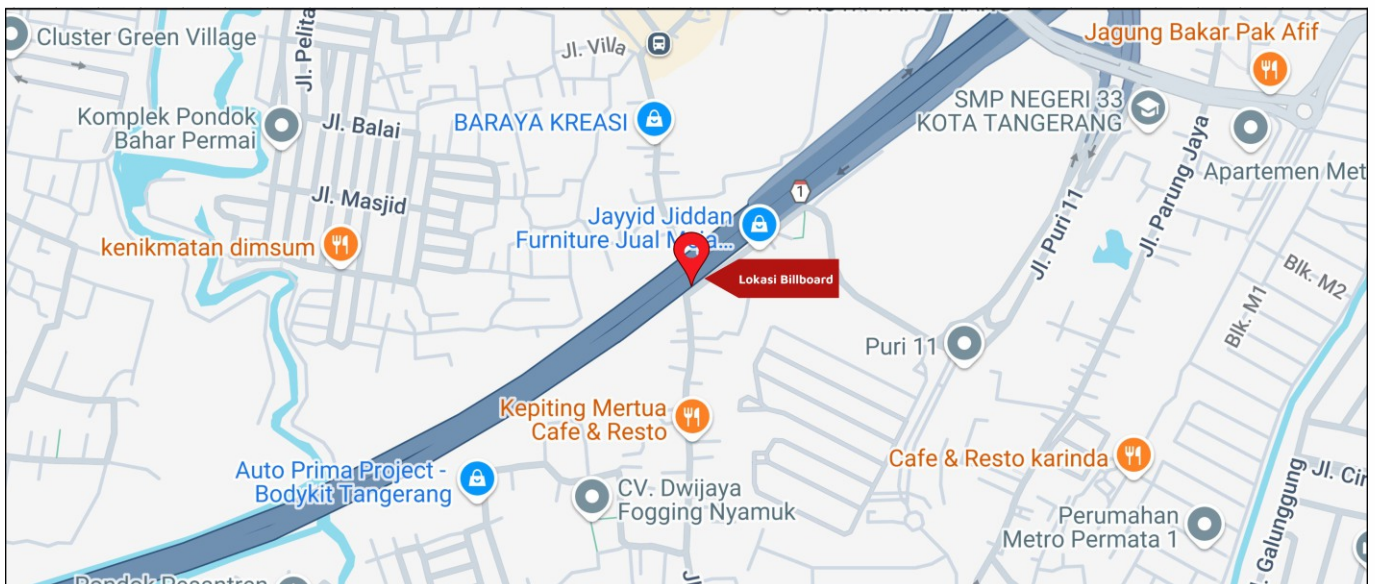

Foto Lokasi

Denah Lokasi

Description : Merupakan area padat lalu lintas, baik kendaraan pribadi maupun umum

**LALU LINTAS HARIAN RATA-RATA**

Mobil Pribadi	Sepeda Motor	Angkutan Umum	Lain-Lain (Pick Up, Truck, Dsb.)	Jumlah Total
-	-	-	-	-