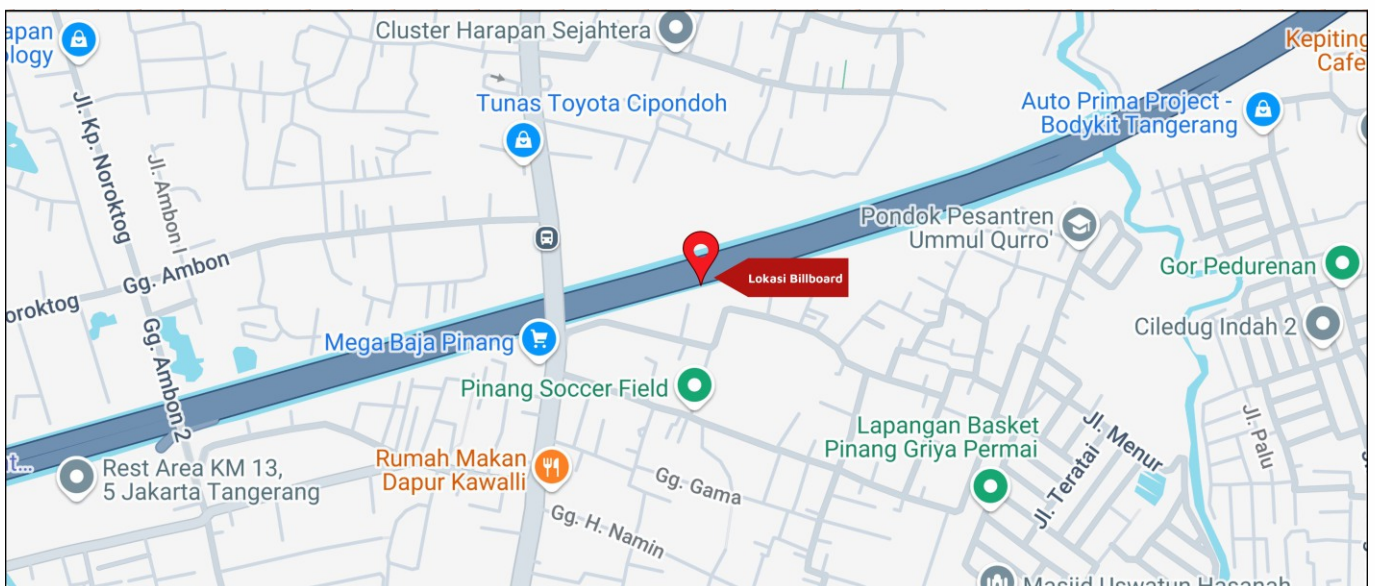

Foto Lokasi

Denah Lokasi

Description : Merupakan area padat lalu lintas, baik kendaraan pribadi maupun umum

LALU LINTAS HARIAN RATA-RATA				
Mobil Pribadi	Sepeda Motor	Angkutan Umum	Lain-Lain (Pick Up, Truck, Dsb.)	Jumlah Total
-	-	-	-	-