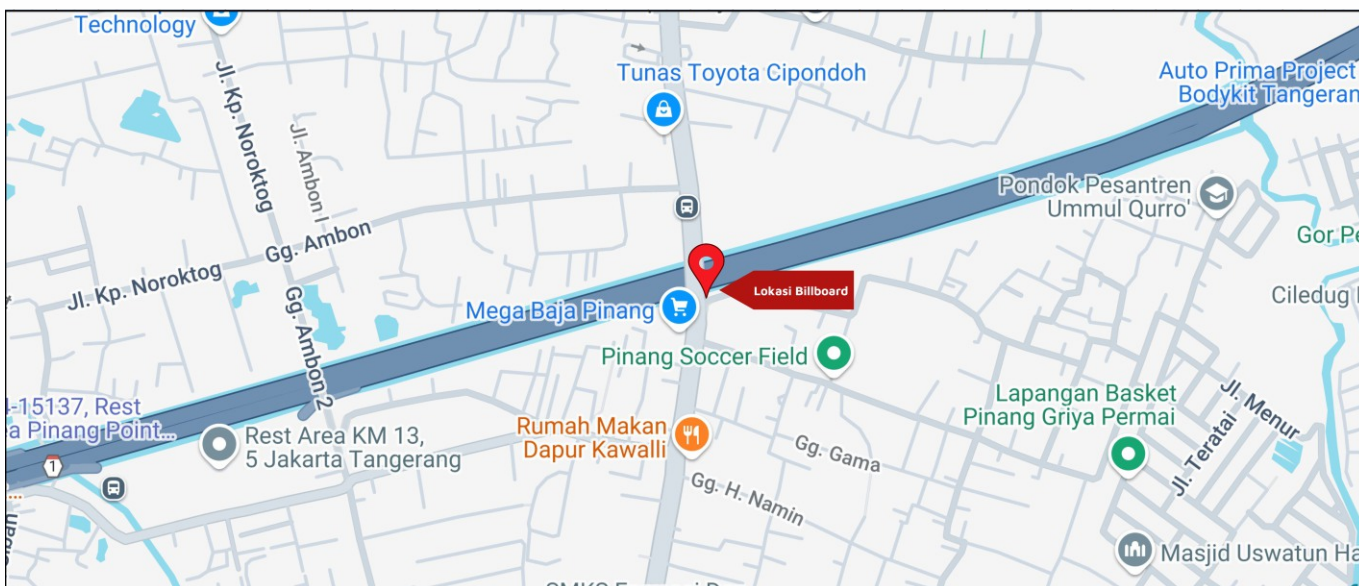

Foto Lokasi

Denah Lokasi

Description : Merupakan area padat lalu lintas, baik kendaraan pribadi maupun umum

LALU LINTAS HARIAN RATA-RATA				
Mobil Pribadi	Sepeda Motor	Angkutan Umum	Lain-Lain (Pick Up, Truck, Dsb.)	Jumlah Total
-	-	-	-	-