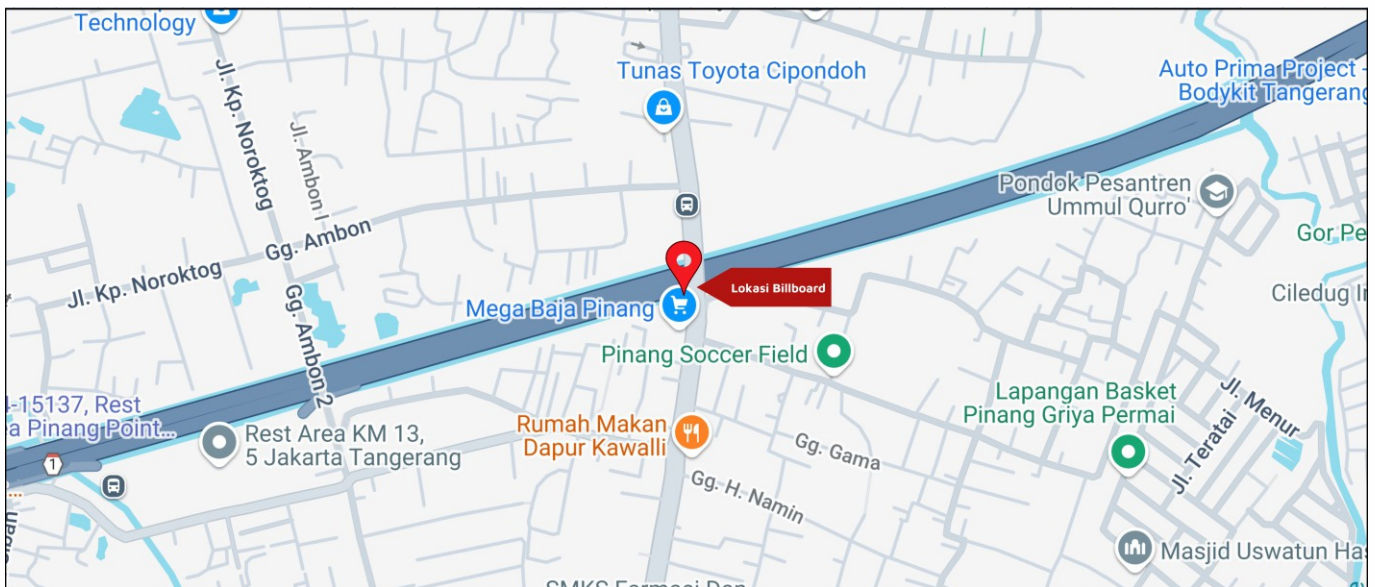

Foto Lokasi

Denah Lokasi

Description : Merupakan area padat lalu lintas, baik kendaraan pribadi maupun umum

**LALU LINTAS HARIAN RATA-RATA**

Mobil Pribadi	Sepeda Motor	Angkutan Umum	Lain-Lain (Pick Up, Truck, Dsb.)	Jumlah Total
-	-	-	-	-