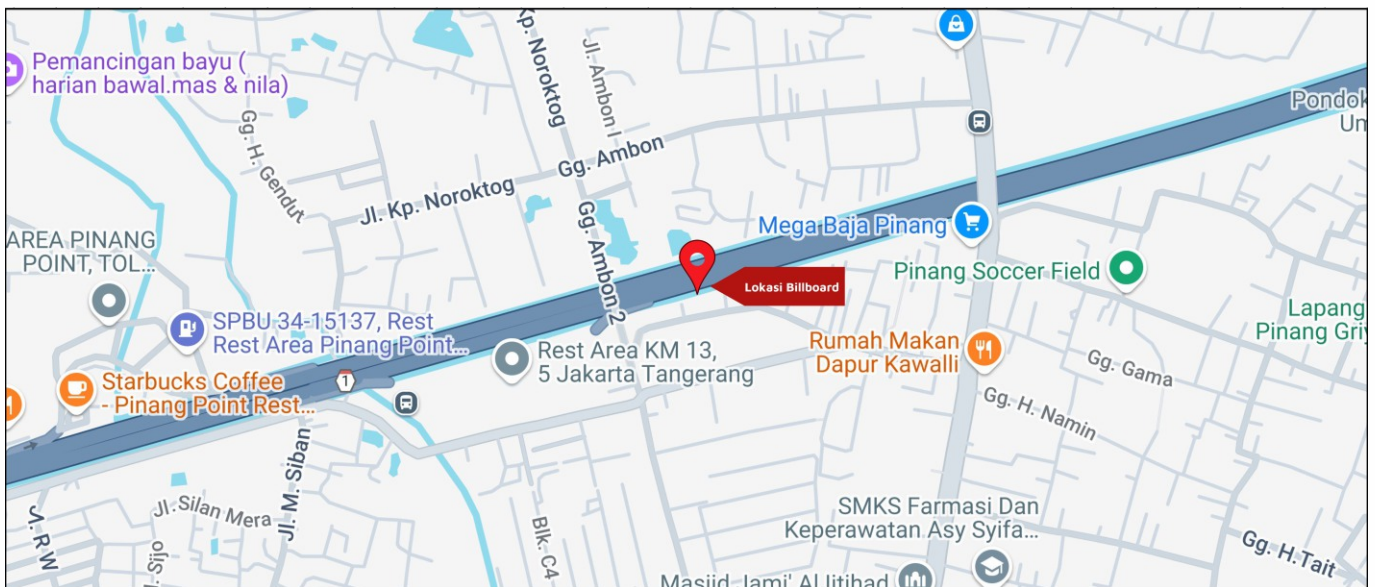

Foto Lokasi

Denah Lokasi

Description : Merupakan area padat lalu lintas, baik kendaraan pribadi maupun umum

LALU LINTAS HARIAN RATA-RATA

Mobil Pribadi	Sepeda Motor	Angkutan Umum	Lain-Lain (Pick Up, Truck, Dsb.)	Jumlah Total
-	-	-	-	-