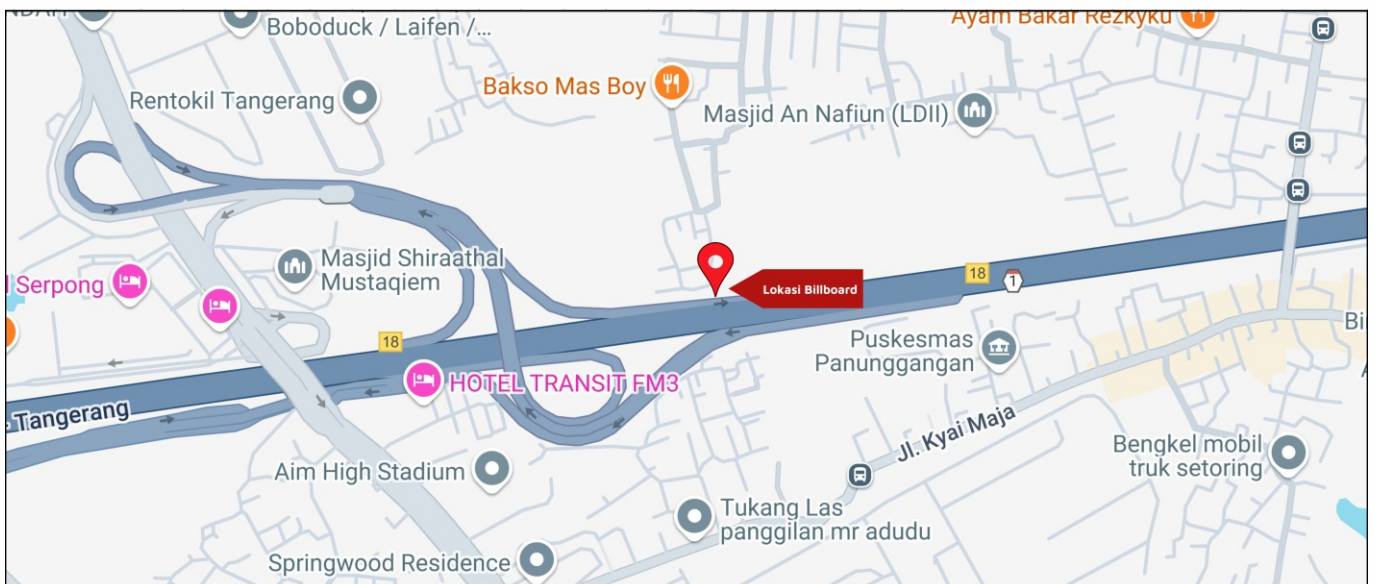

Foto Lokasi

Denah Lokasi

Description : Merupakan area padat lalu lintas, baik kendaraan pribadi maupun umum

LALU LINTAS HARIAN RATA-RATA

Mobil Pribadi	Sepeda Motor	Angkutan Umum	Lain-Lain (Pick Up, Truck, Dsb.)	Jumlah Total
-	-	-	-	-