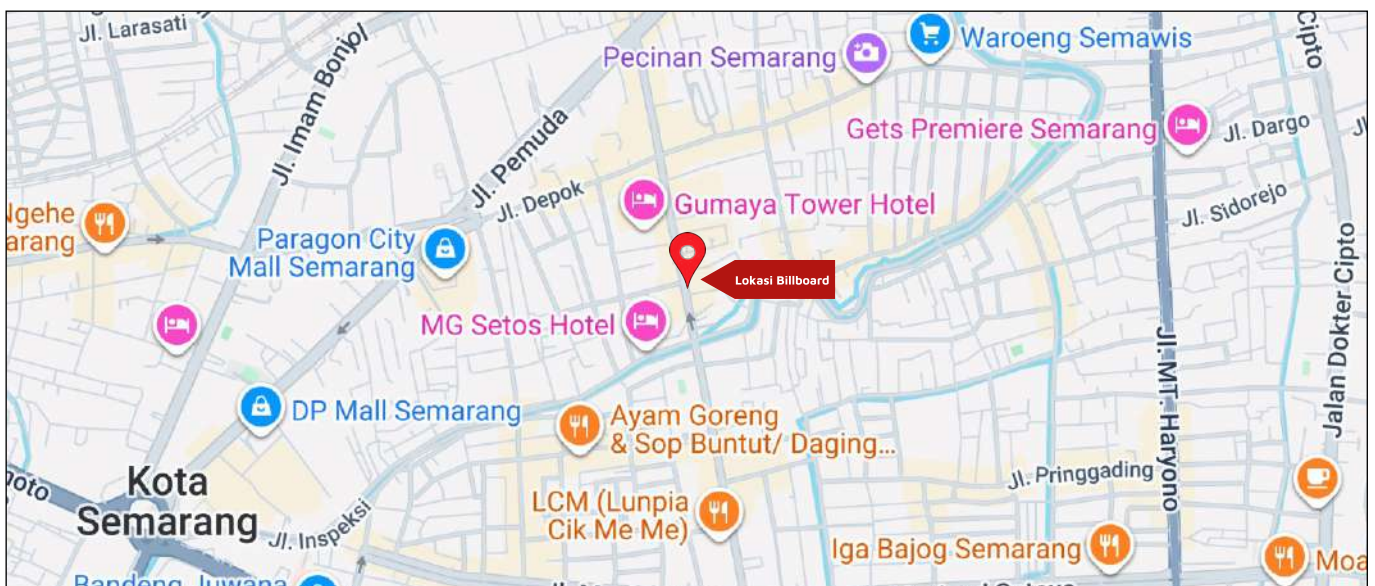

Foto Lokasi

Denah Lokasi

Description : Merupakan area padat lalu lintas, baik kendaraan pribadi maupun umum

LALU LINTAS HARIAN RATA-RATA

Mobil Pribadi	Sepeda Motor	Angkutan Umum	Lain-Lain (Pick Up, Truck, Dsb.)	Jumlah Total
-	-	-	-	-