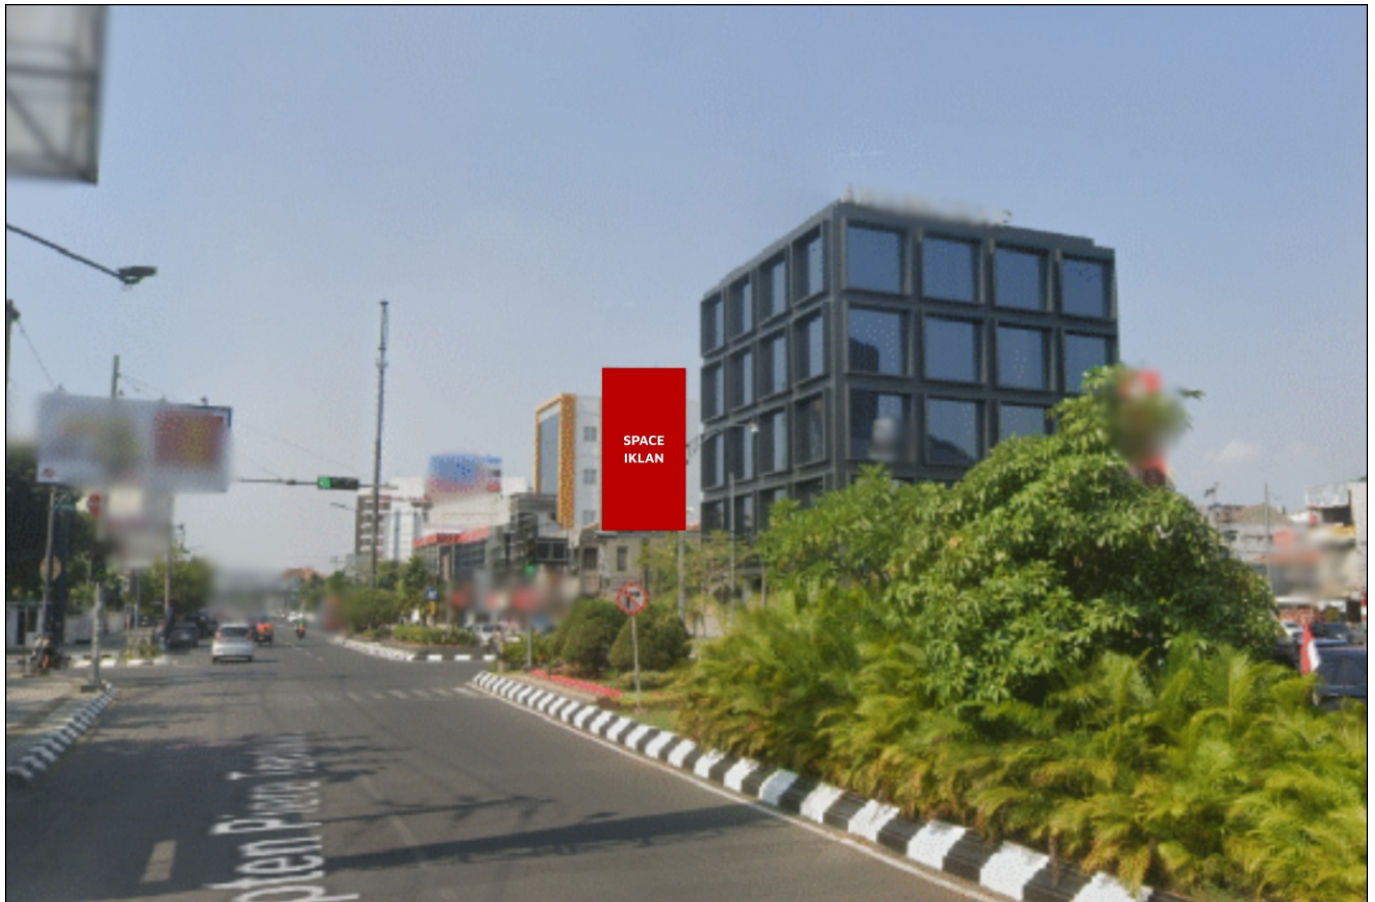

Foto Lokasi

Denah Lokasi

Description : Merupakan area padat lalu lintas, baik kendaraan pribadi maupun umum

LALU LINTAS HARIAN RATA-RATA				
Mobil Pribadi	Sepeda Motor	Angkutan Umum	Lain-Lain (Pick Up, Truck, Dsb.)	Jumlah Total
-	-	-	-	-