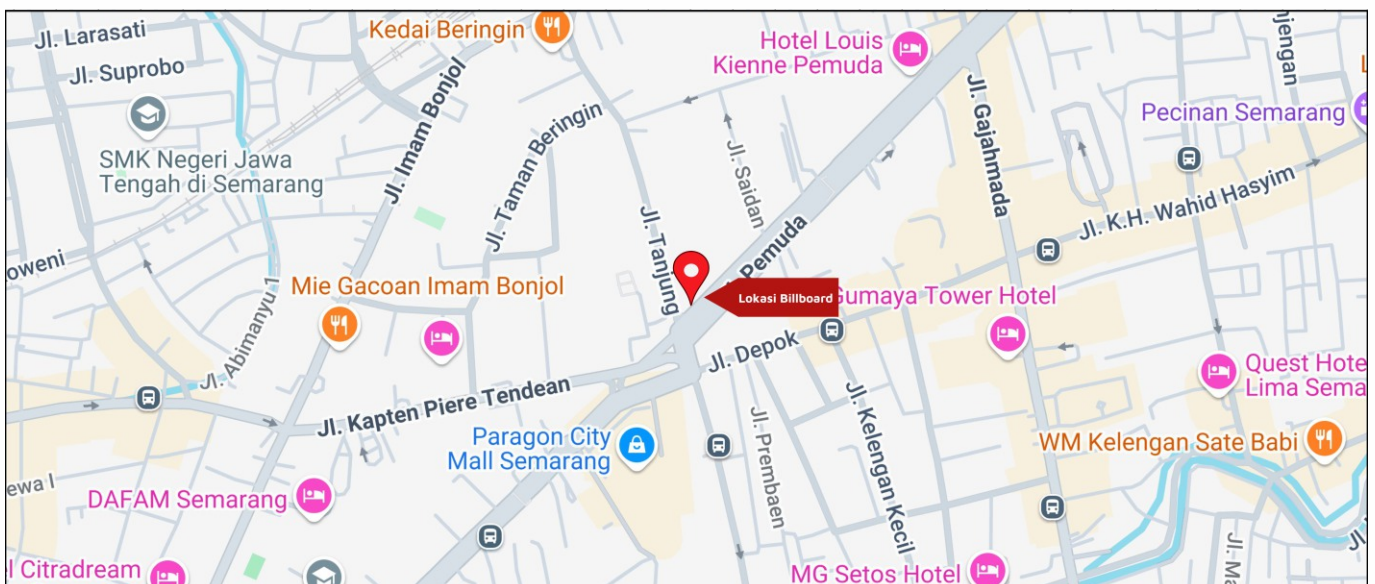

Foto Lokasi

Denah Lokasi

Description : Merupakan area padat lalu lintas, baik kendaraan pribadi maupun umum

LALU LINTAS HARIAN RATA-RATA				
Mobil Pribadi	Sepeda Motor	Angkutan Umum	Lain-Lain (Pick Up, Truck, Dsb.)	Jumlah Total
-	-	-	-	-