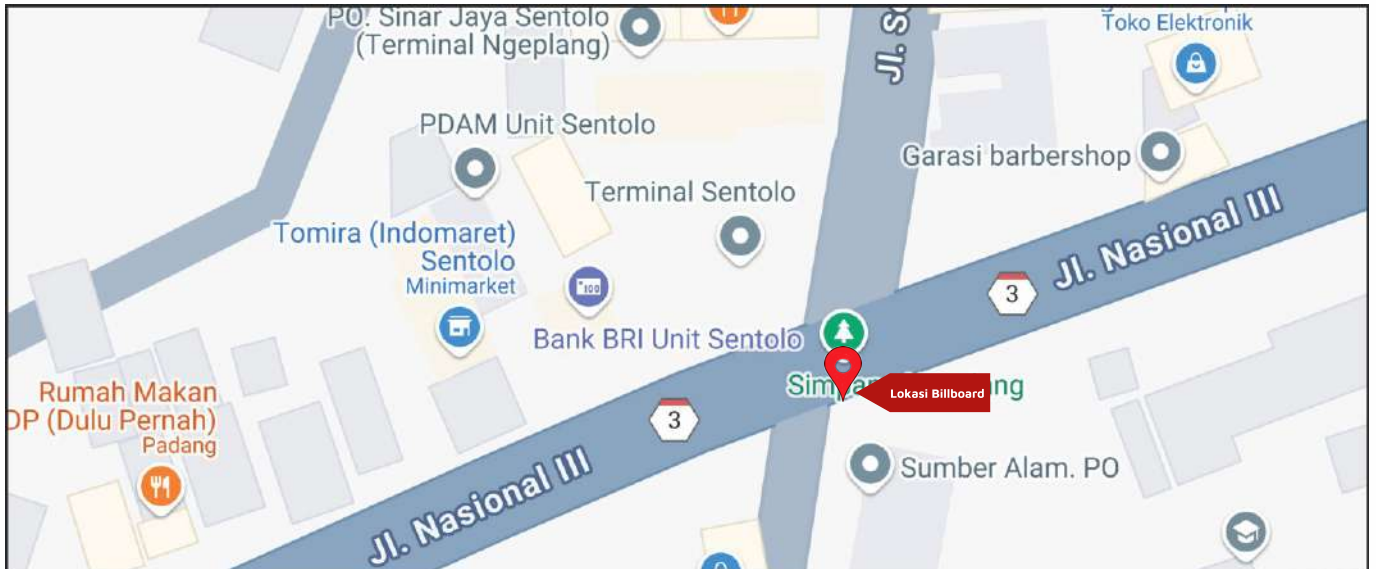

Foto Lokasi

Denah Lokasi

Description : Merupakan area padat lalu lintas, baik kendaraan pribadi maupun umum

LALU LINTAS HARIAN RATA-RATA

Mobil Pribadi	Sepeda Motor	Angkutan Umum	Lain-Lain (Pick Up, Truck, Dsb.)	Jumlah Total
-	-	-	-	-