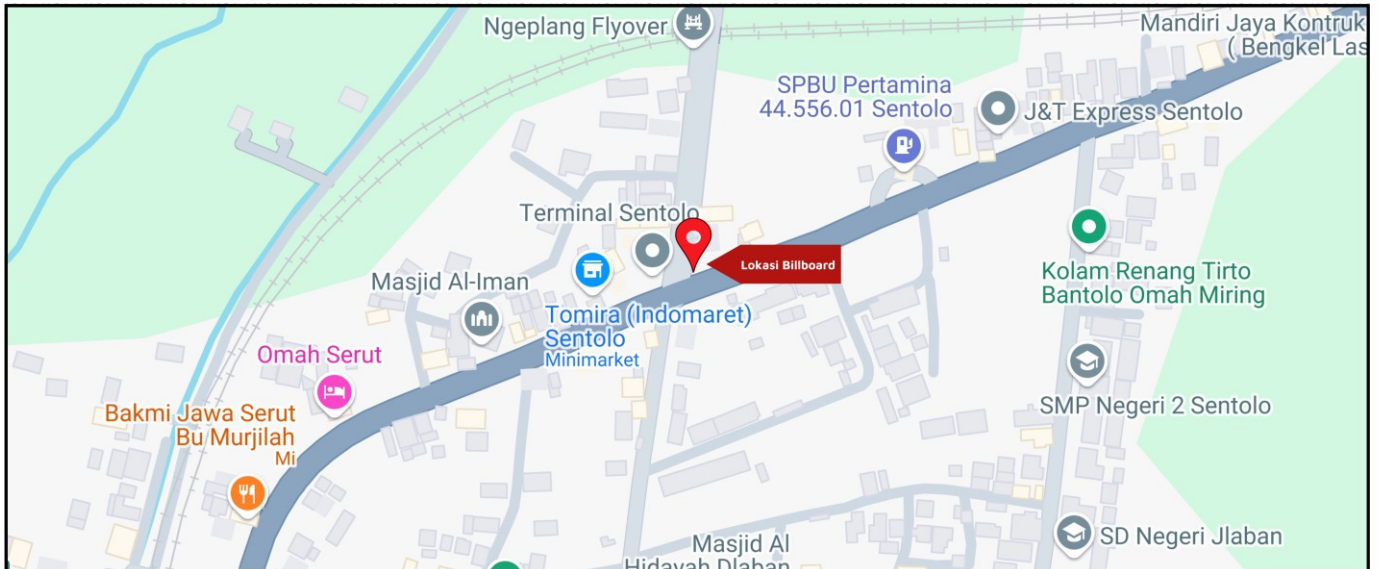

Foto Lokasi

Denah Lokasi

Description : Merupakan area padat lalu lintas, baik kendaraan pribadi maupun umum

LALU LINTAS HARIAN RATA-RATA

Mobil Pribadi	Sepeda Motor	Angkutan Umum	Lain-Lain (Pick Up, Truck, Dsb.)	Jumlah Total
-	-	-	-	-