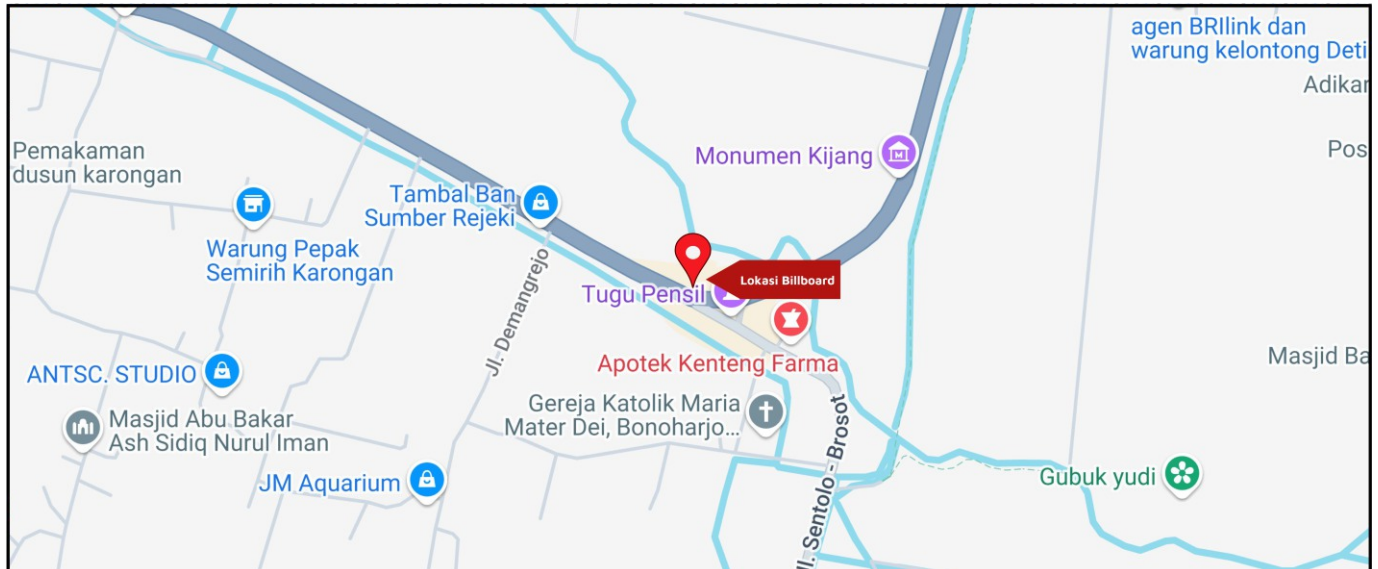

Foto Lokasi

Denah Lokasi

Description : Merupakan area padat lalu lintas, baik kendaraan pribadi maupun umum

LALU LINTAS HARIAN RATA-RATA

| Mobil Pribadi | Sepeda Motor | Angkutan Umum | Lain-Lain (Pick Up, Truck, Dsb.) | Jumlah Total |
|---------------|--------------|---------------|----------------------------------|--------------|
| -             | -            | -             | -                                | -            |