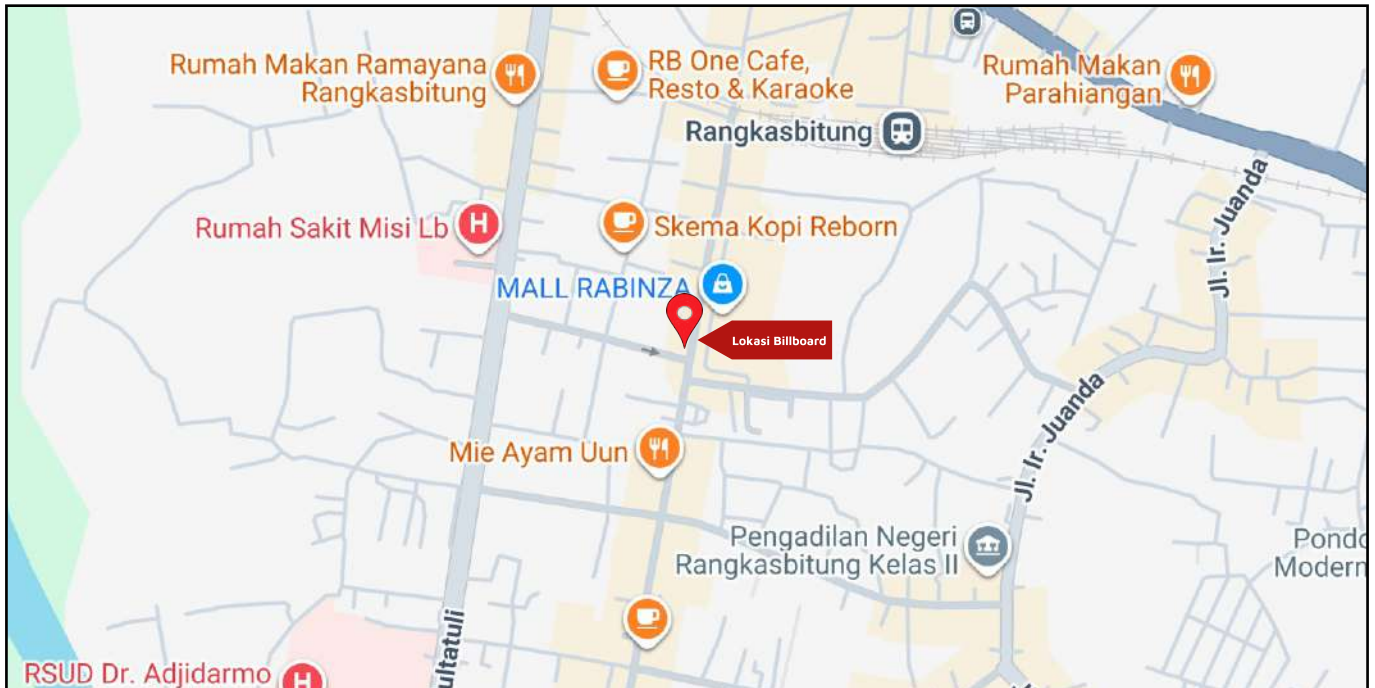

Foto Lokasi

Denah Lokasi

Description : Merupakan area padat lalu lintas, baik kendaraan pribadi maupun umum

**LALU LINTAS HARIAN RATA-RATA**

Mobil Pribadi	Sepeda Motor	Angkutan Umum	Lain-Lain (Pick Up, Truck, Dsb.)	Jumlah Total
-	-	-	-	-