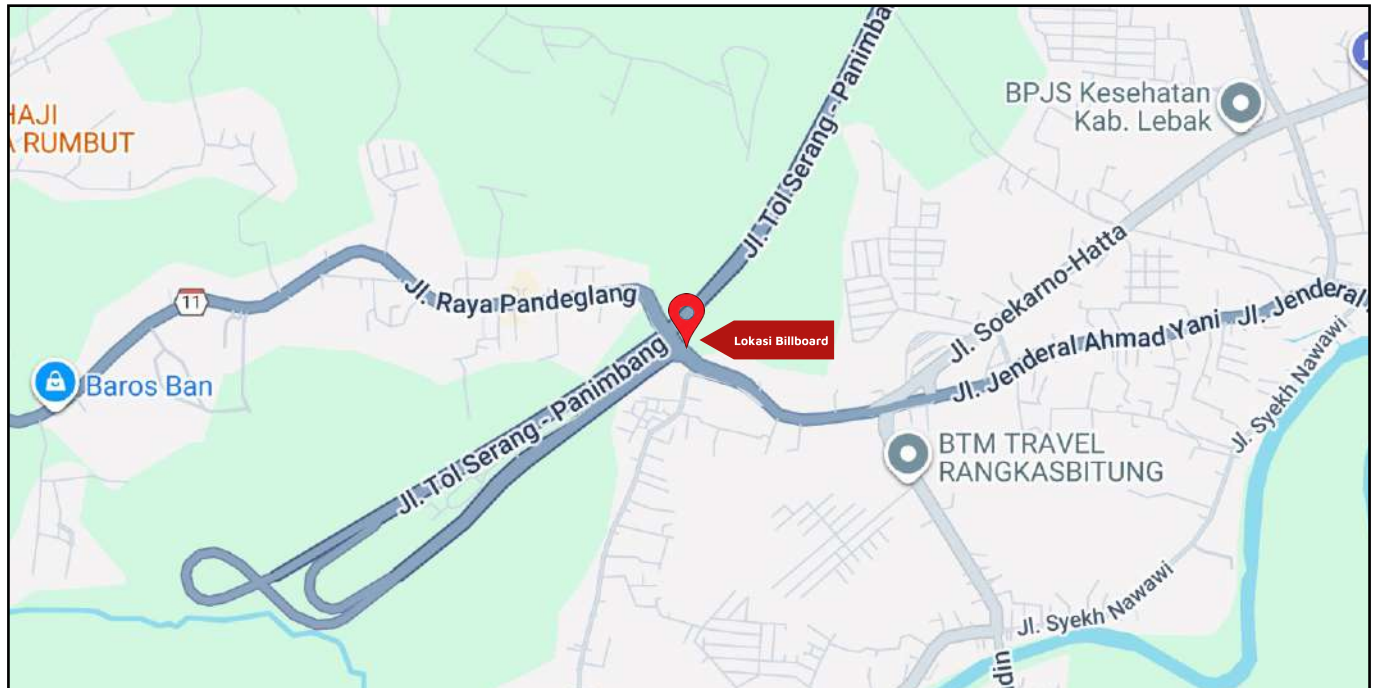

Foto Lokasi

Denah Lokasi

Description : Merupakan area padat lalu lintas, baik kendaraan pribadi maupun umum

**LALU LINTAS HARIAN RATA-RATA**

Mobil Pribadi	Sepeda Motor	Angkutan Umum	Lain-Lain (Pick Up, Truck, Dsb.)	Jumlah Total
-	-	-	-	-