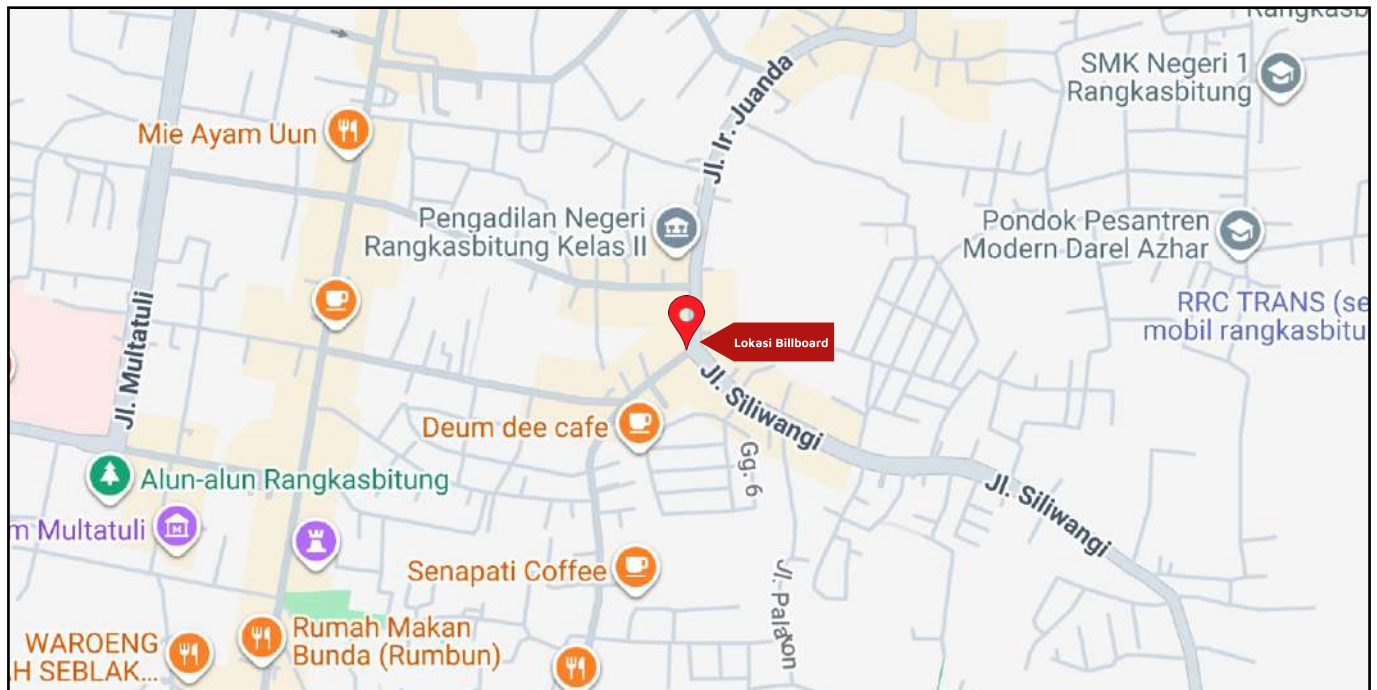

Foto Lokasi

Denah Lokasi

Description : Merupakan area padat lalu lintas, baik kendaraan pribadi maupun umum

LALU LINTAS HARIAN RATA-RATA

Mobil Pribadi	Sepeda Motor	Angkutan Umum	Lain-Lain (Pick Up, Truck, Dsb.)	Jumlah Total
-	-	-	-	-