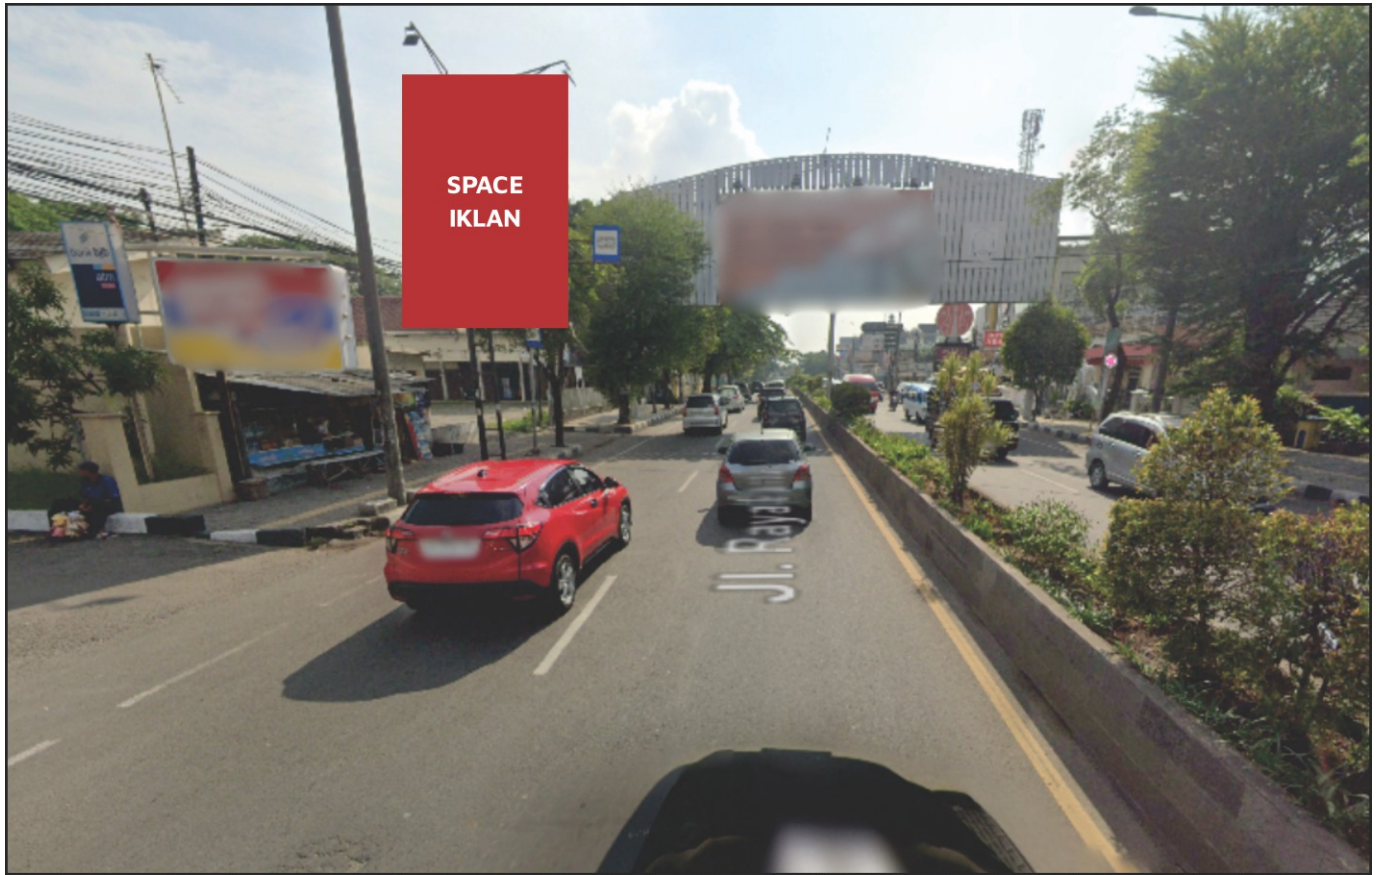

Foto Lokasi

Denah Lokasi

Description : Merupakan area padat lalu lintas, baik kendaraan pribadi maupun umum

LALU LINTAS HARIAN RATA-RATA

Mobil Pribadi	Sepeda Motor	Angkutan Umum	Lain-Lain (Pick Up, Truck, Dsb.)	Jumlah Total
-	-	-	-	-