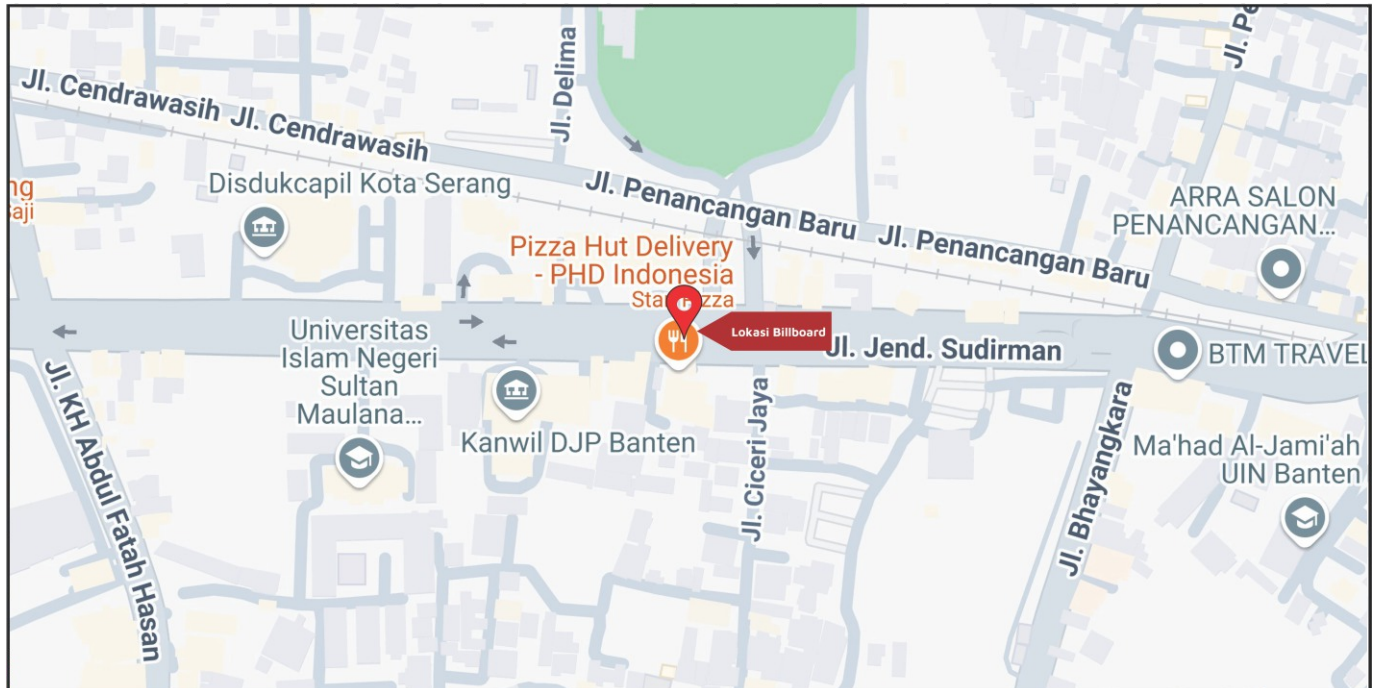

Foto Lokasi

Denah Lokasi

Description : Merupakan area padat lalu lintas, baik kendaraan pribadi maupun umum

LALU LINTAS HARIAN RATA-RATA

Mobil Pribadi	Sepeda Motor	Angkutan Umum	Lain-Lain (Pick Up, Truck, Dsb.)	Jumlah Total
-	-	-	-	-