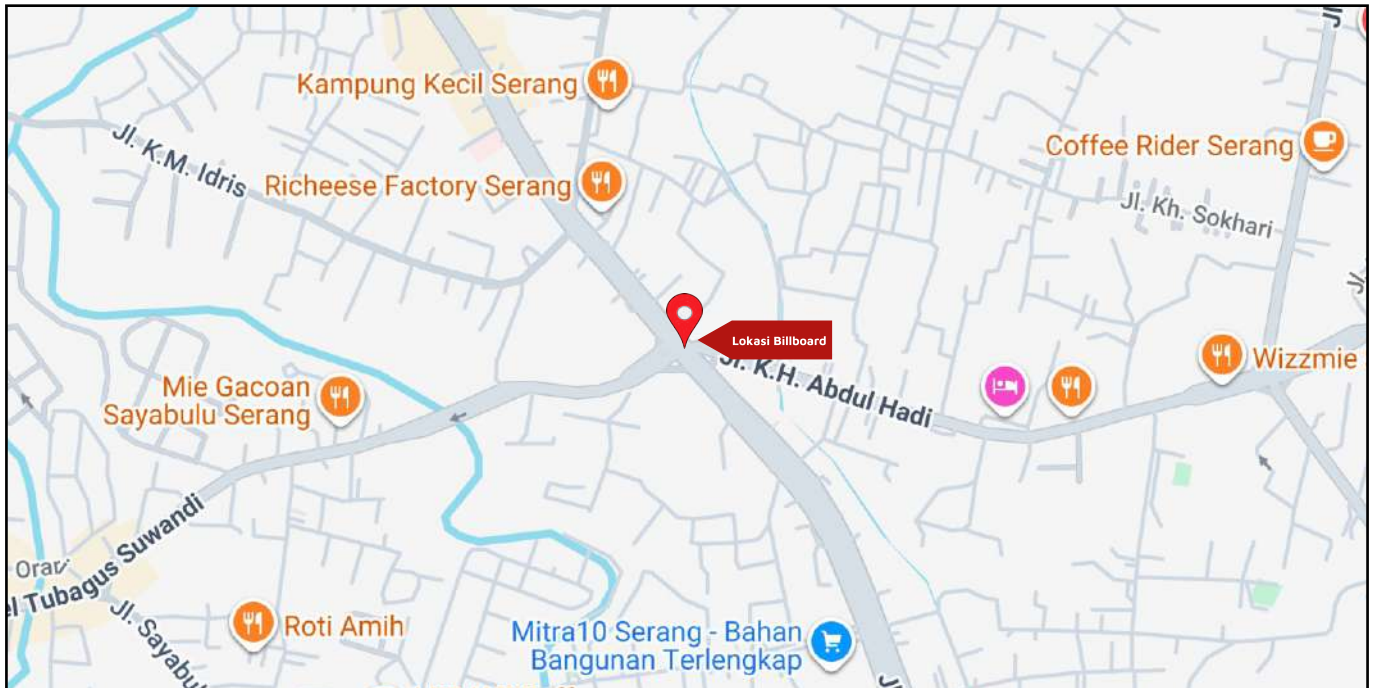

Foto Lokasi

Denah Lokasi

Description : Merupakan area padat lalu lintas, baik kendaraan pribadi maupun umum

**LALU LINTAS HARIAN RATA-RATA**

Mobil Pribadi	Sepeda Motor	Angkutan Umum	Lain-Lain (Pick Up, Truck, Dsb.)	Jumlah Total
-	-	-	-	-