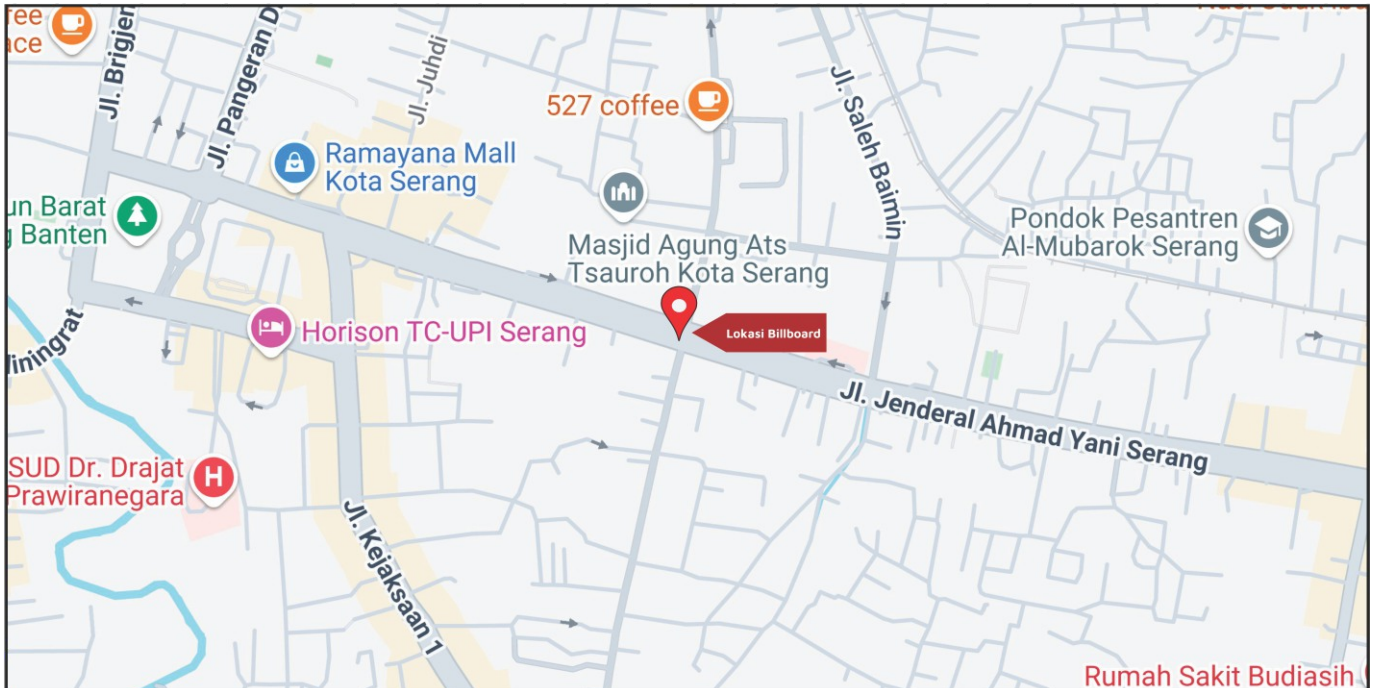

Foto Lokasi

Denah Lokasi

Description : Merupakan area padat lalu lintas, baik kendaraan pribadi maupun umum

LALU LINTAS HARIAN RATA-RATA

Mobil Pribadi	Sepeda Motor	Angkutan Umum	Lain-Lain (Pick Up, Truck, Dsb.)	Jumlah Total
-	-	-	-	-