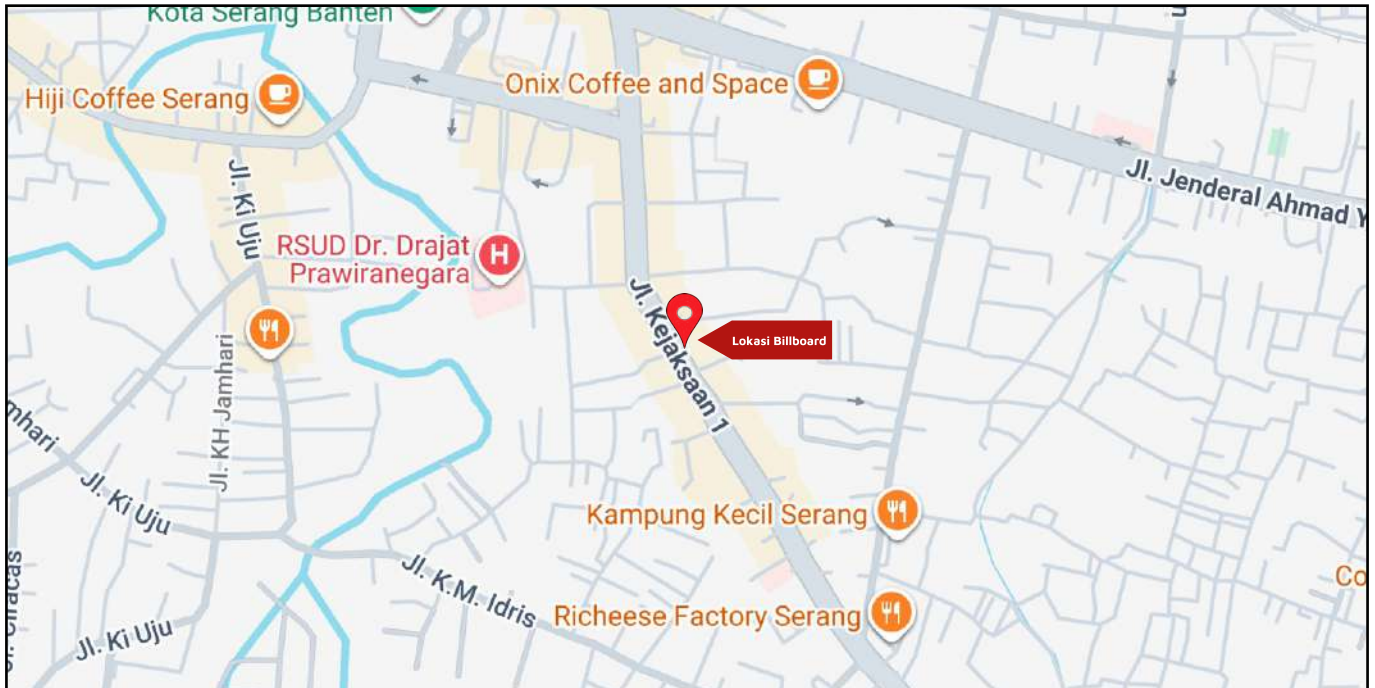

Foto Lokasi

Denah Lokasi

Description : Merupakan area padat lalu lintas, baik kendaraan pribadi maupun umum

**LALU LINTAS HARIAN RATA-RATA**

Mobil Pribadi	Sepeda Motor	Angkutan Umum	Lain-Lain (Pick Up, Truck, Dsb.)	Jumlah Total
-	-	-	-	-