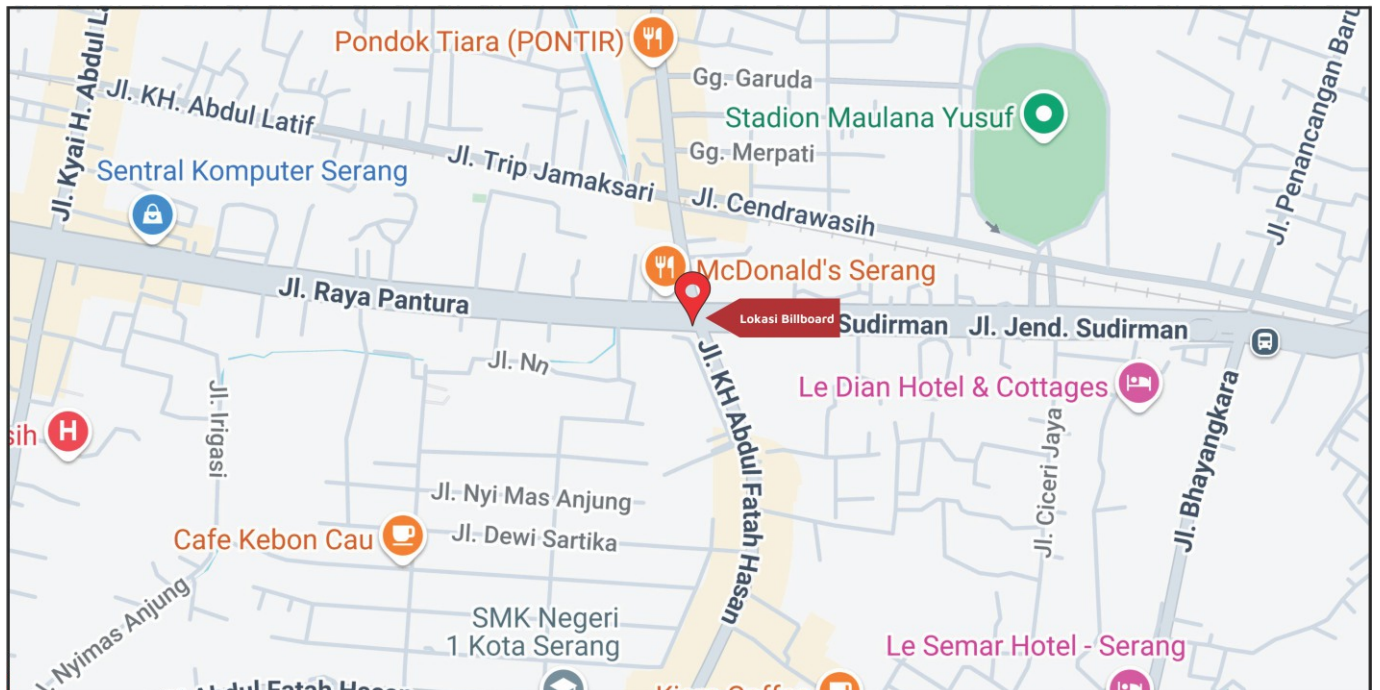

Foto Lokasi

Denah Lokasi

Description : Merupakan area padat lalu lintas, baik kendaraan pribadi maupun umum

LALU LINTAS HARIAN RATA-RATA

Mobil Pribadi	Sepeda Motor	Angkutan Umum	Lain-Lain (Pick Up, Truck, Dsb.)	Jumlah Total
-	-	-	-	-