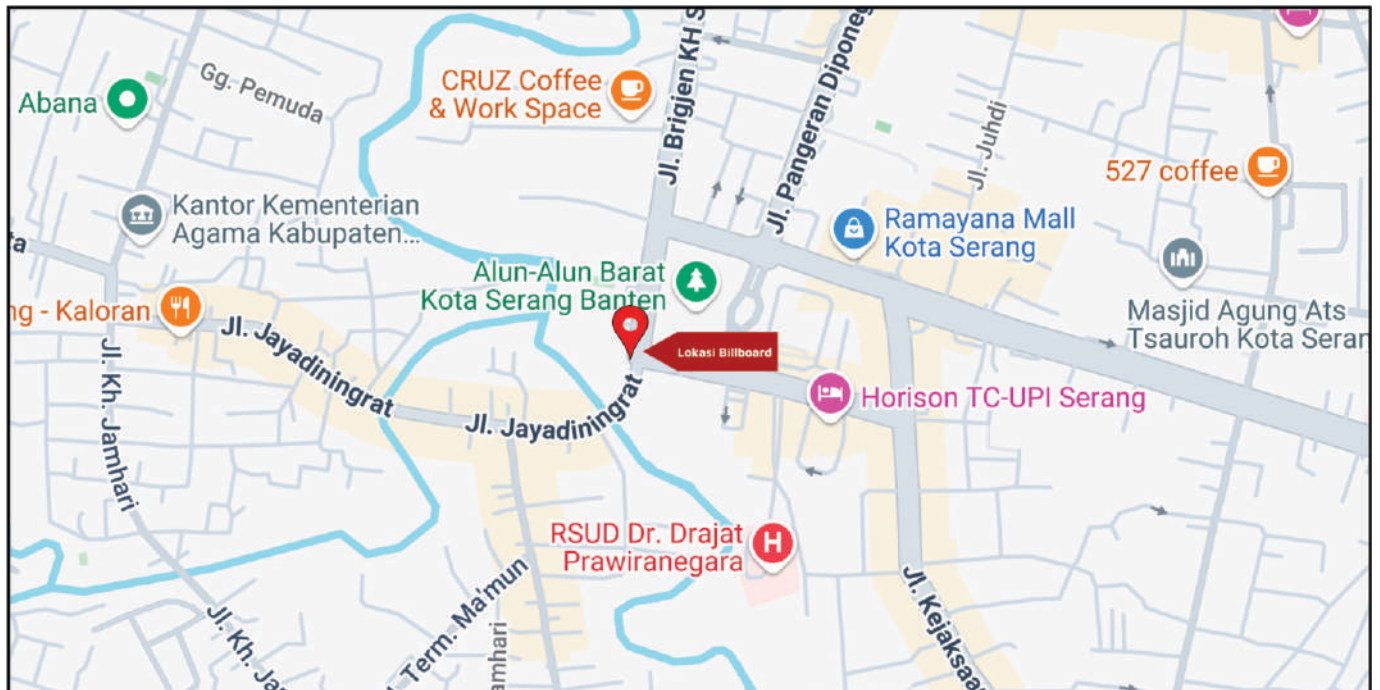

Foto Lokasi

Denah Lokasi

Description : Merupakan area padat lalu lintas, baik kendaraan pribadi maupun umum

LALU LINTAS HARIAN RATA-RATA

Mobil Pribadi	Sepeda Motor	Angkutan Umum	Lain-Lain (Pick Up, Truck, Dsb.)	Jumlah Total
-	-	-	-	-