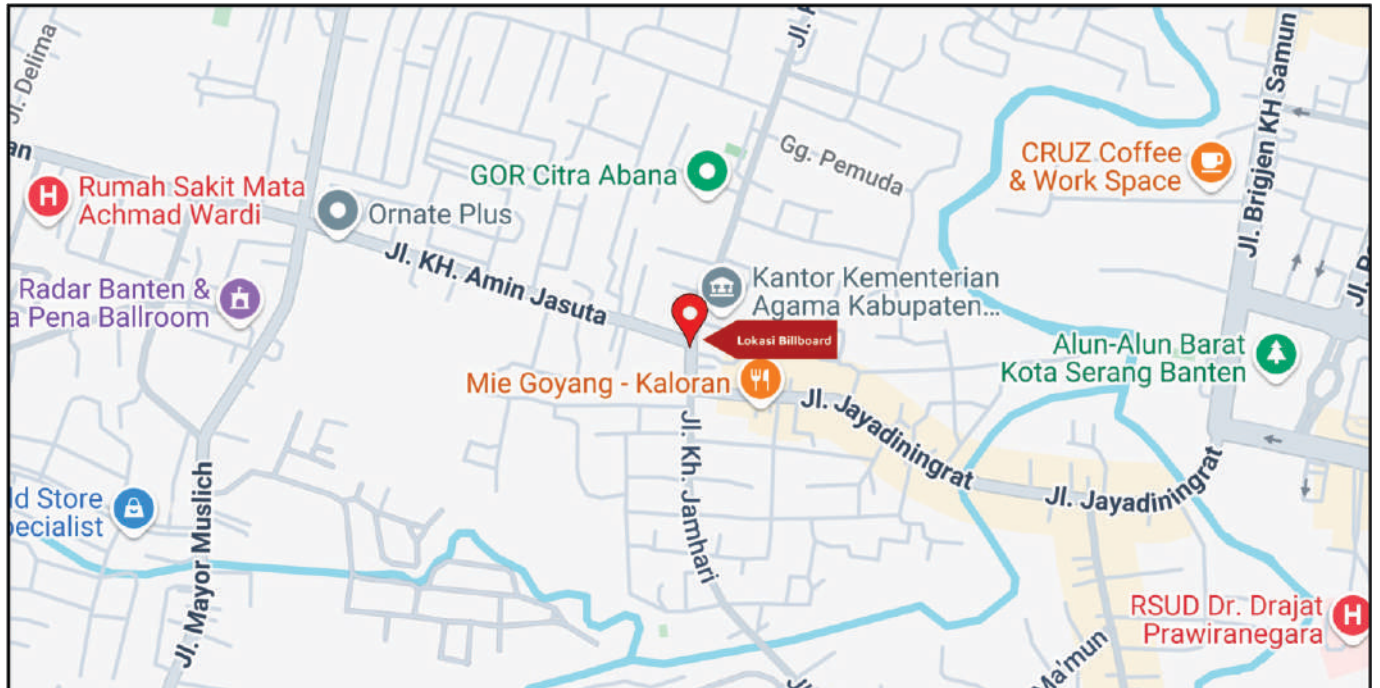

Foto Lokasi

Denah Lokasi

Description : Merupakan area padat lalu lintas, baik kendaraan pribadi maupun umum

LALU LINTAS HARIAN RATA-RATA

Mobil Pribadi	Sepeda Motor	Angkutan Umum	Lain-Lain (Pick Up, Truck, Dsb.)	Jumlah Total
-	-	-	-	-