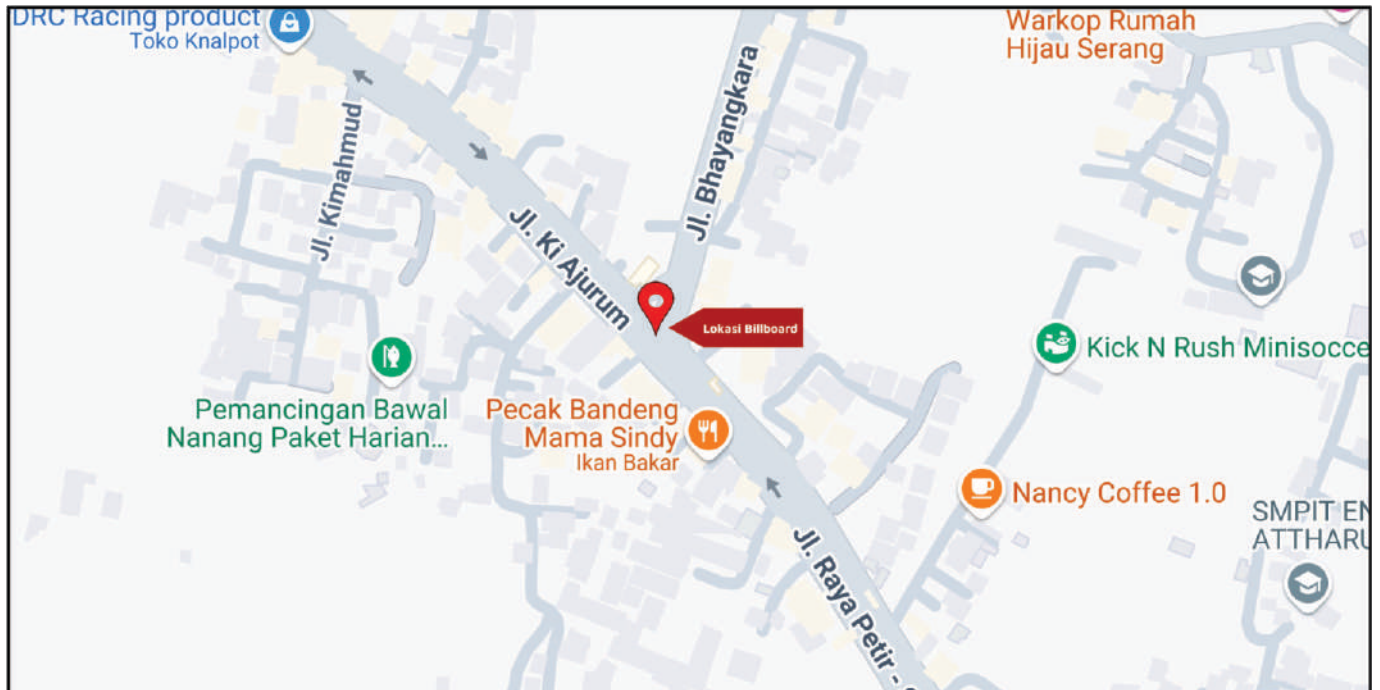

Foto Lokasi

Denah Lokasi

Description : Merupakan area padat lalu lintas, baik kendaraan pribadi maupun umum

LALU LINTAS HARIAN RATA-RATA

Mobil Pribadi	Sepeda Motor	Angkutan Umum	Lain-Lain (Pick Up, Truck, Dsb.)	Jumlah Total
-	-	-	-	-