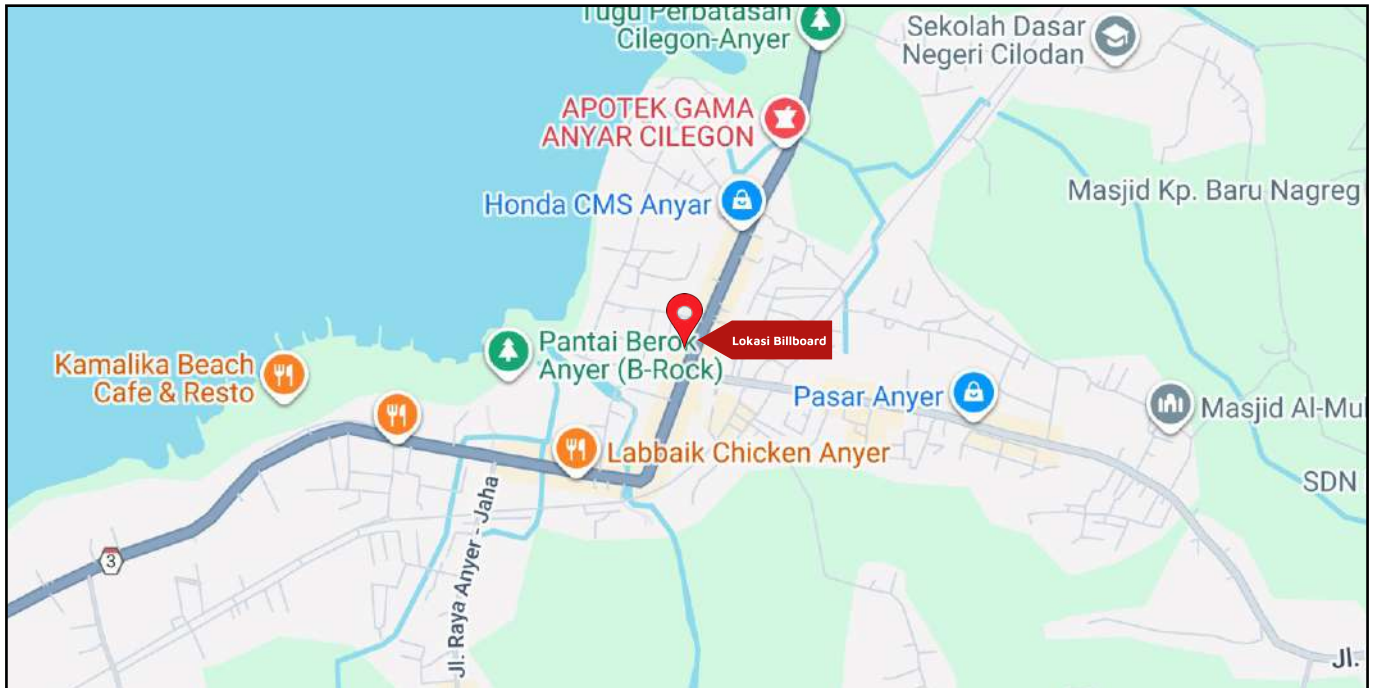

Foto Lokasi

Denah Lokasi

Description : Merupakan area padat lalu lintas, baik kendaraan pribadi maupun umum

**LALU LINTAS HARIAN RATA-RATA**

Mobil Pribadi	Sepeda Motor	Angkutan Umum	Lain-Lain (Pick Up, Truck, Dsb.)	Jumlah Total
-	-	-	-	-