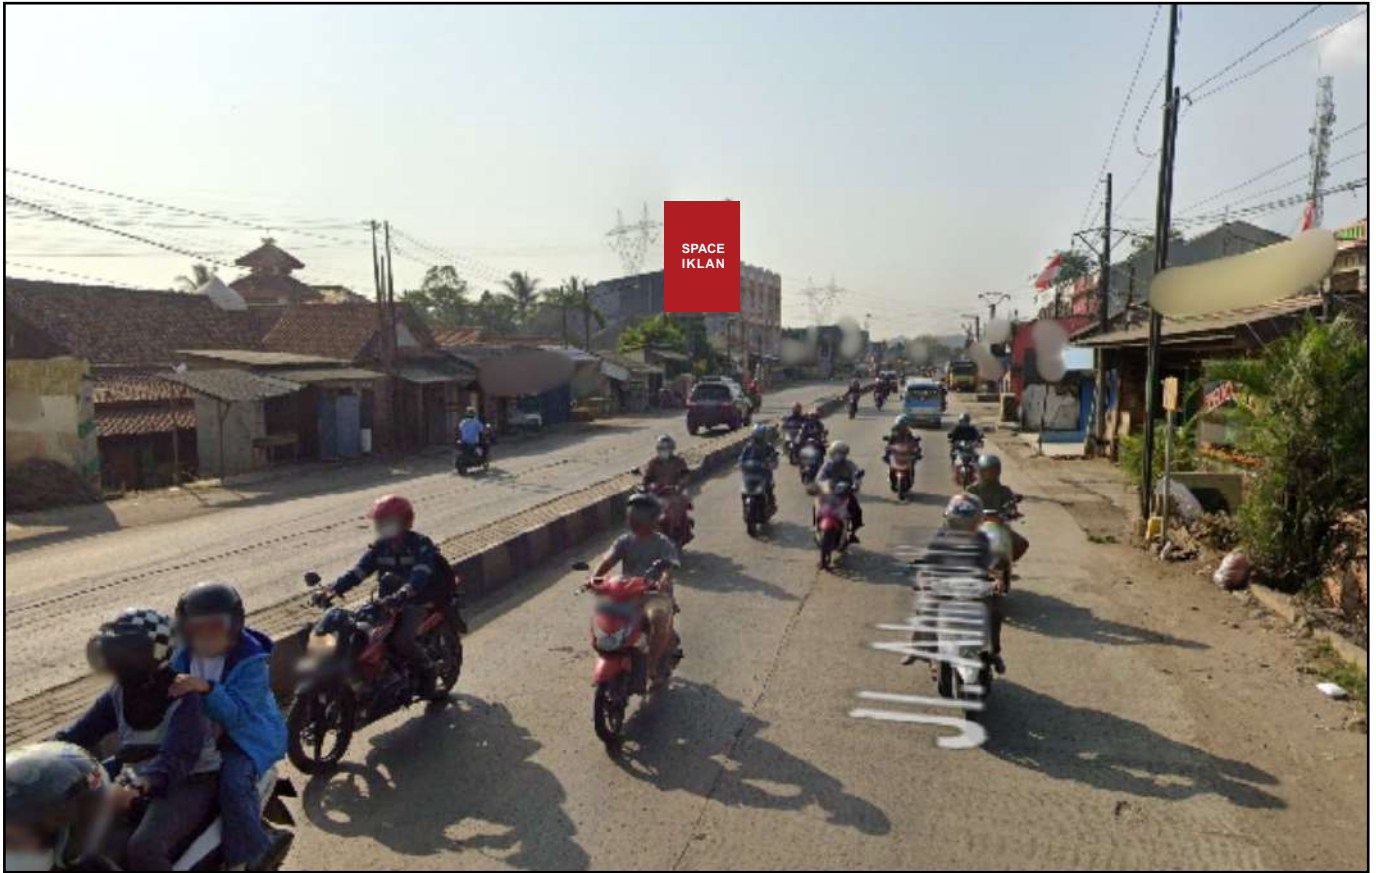

Foto Lokasi

Denah Lokasi

Description : Merupakan area padat lalu lintas, baik kendaraan pribadi maupun umum

LALU LINTAS HARIAN RATA-RATA

Mobil Pribadi	Sepeda Motor	Angkutan Umum	Lain-Lain (Pick Up, Truck, Dsb.)	Jumlah Total
-	-	-	-	-