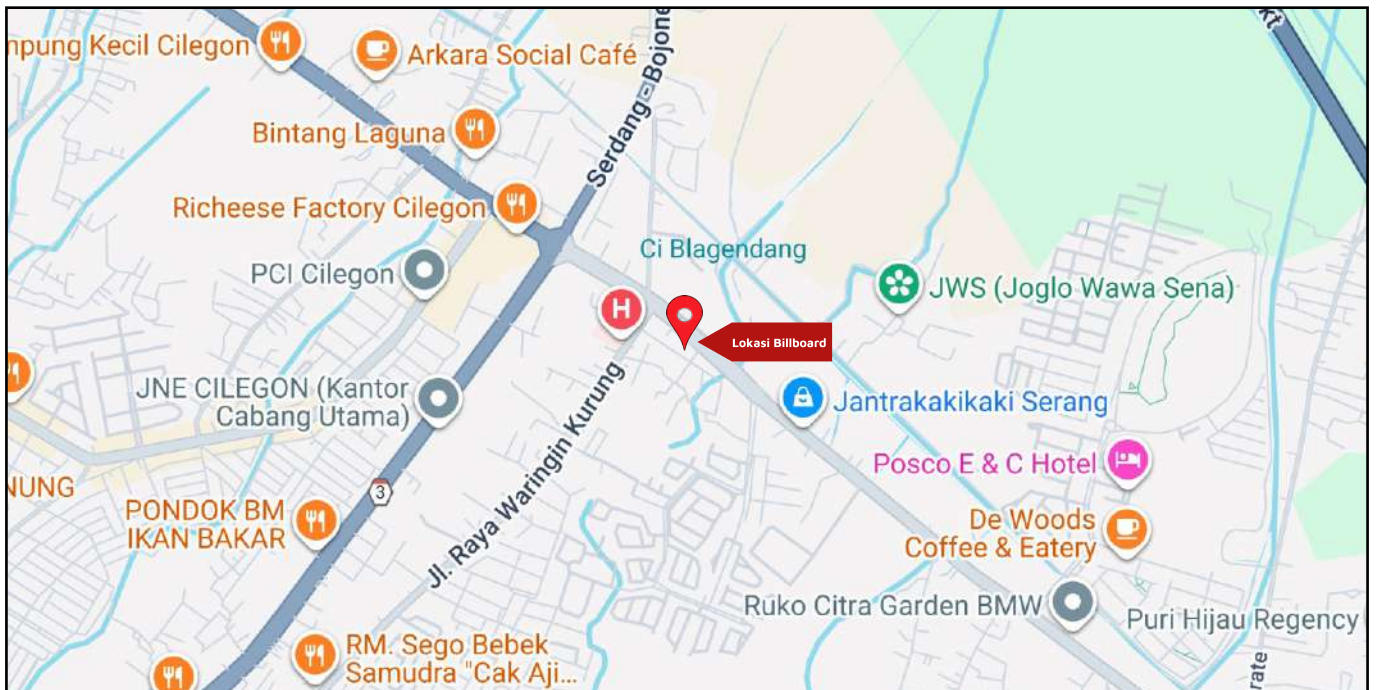

Foto Lokasi

Denah Lokasi

Description : Merupakan area padat lalu lintas, baik kendaraan pribadi maupun umum

LALU LINTAS HARIAN RATA-RATA

Mobil Pribadi	Sepeda Motor	Angkutan Umum	Lain-Lain (Pick Up, Truck, Dsb.)	Jumlah Total
-	-	-	-	-