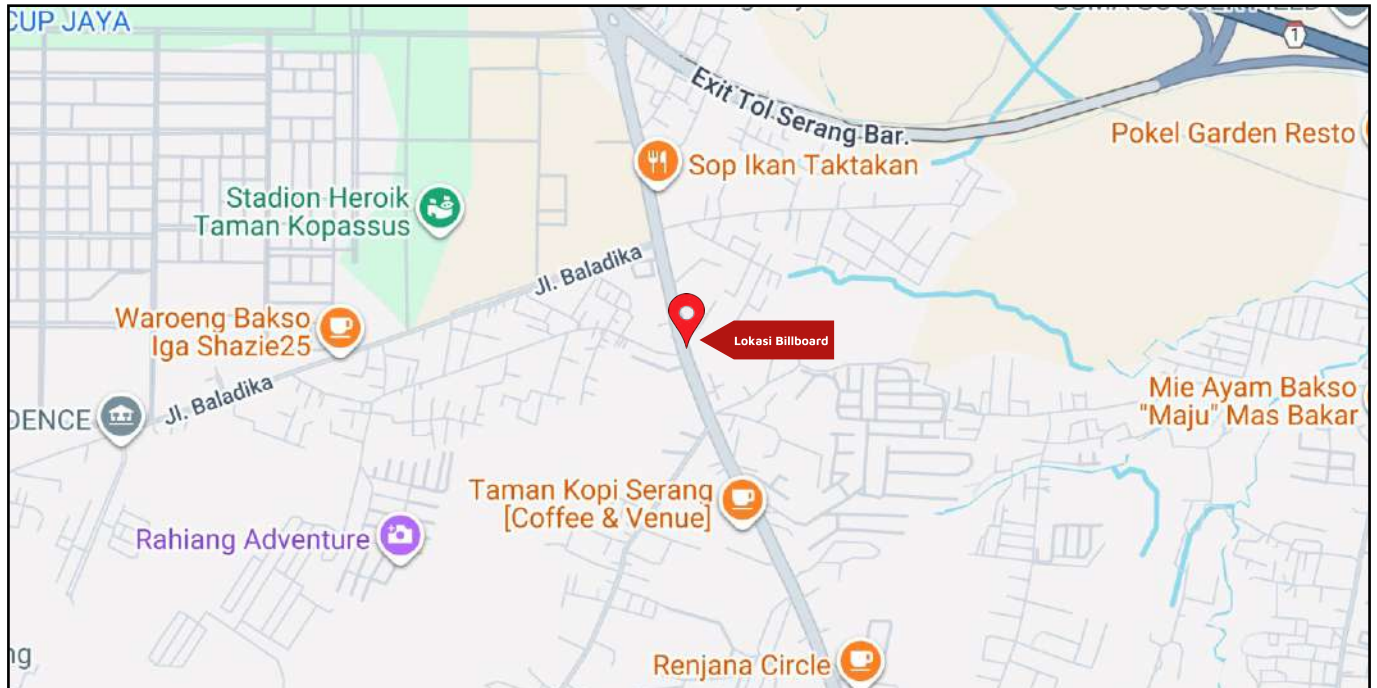

Foto Lokasi

Denah Lokasi

Description : Merupakan area padat lalu lintas, baik kendaraan pribadi maupun umum

LALU LINTAS HARIAN RATA-RATA

Mobil Pribadi	Sepeda Motor	Angkutan Umum	Lain-Lain (Pick Up, Truck, Dsb.)	Jumlah Total
-	-	-	-	-