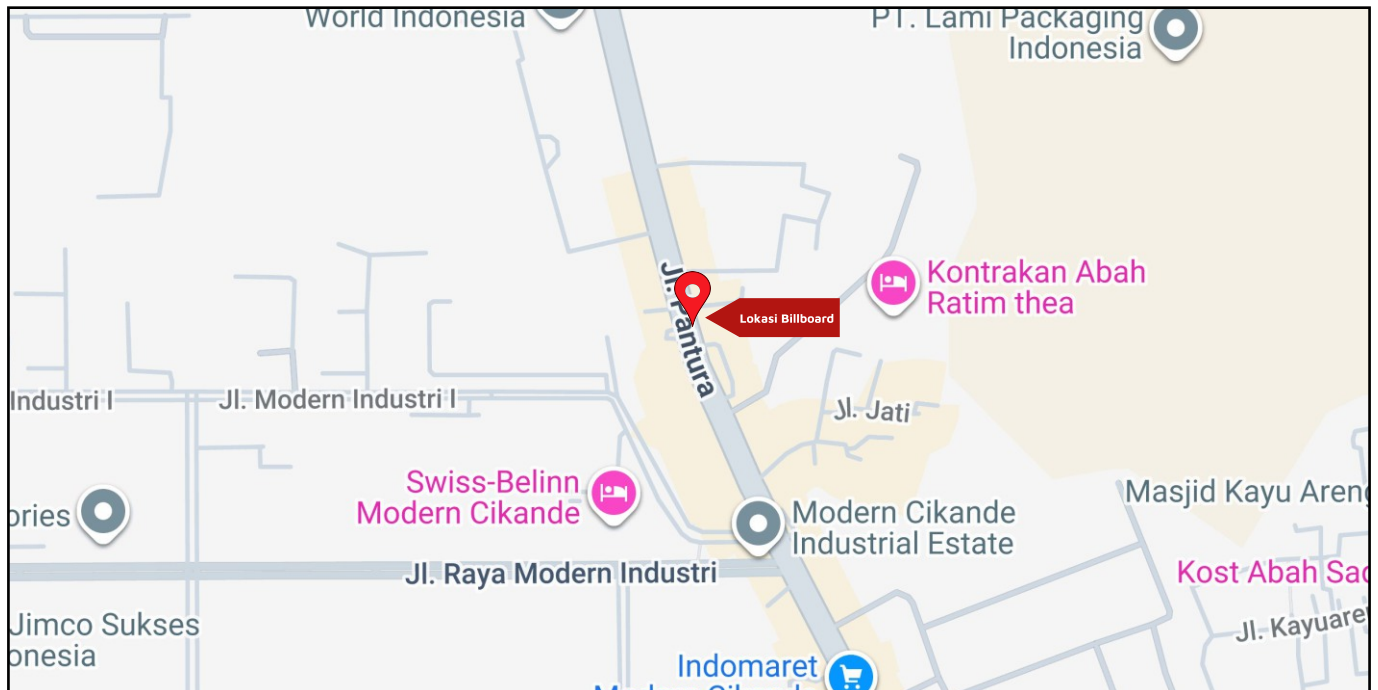

Foto Lokasi

Denah Lokasi

Description : Merupakan area padat lalu lintas, baik kendaraan pribadi maupun umum

LALU LINTAS HARIAN RATA-RATA

Mobil Pribadi	Sepeda Motor	Angkutan Umum	Lain-Lain (Pick Up, Truck, Dsb.)	Jumlah Total
-	-	-	-	-