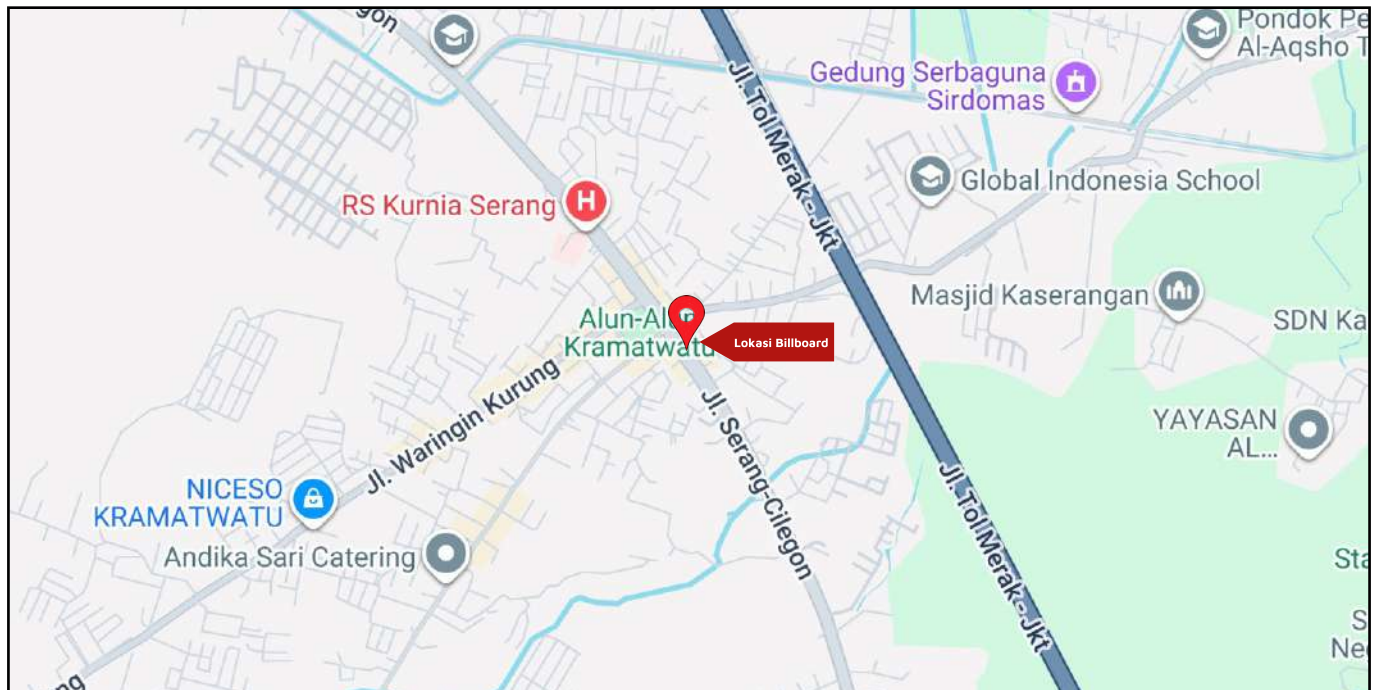

Foto Lokasi

Denah Lokasi

Description : Merupakan area padat lalu lintas, baik kendaraan pribadi maupun umum

LALU LINTAS HARIAN RATA-RATA

Mobil Pribadi	Sepeda Motor	Angkutan Umum	Lain-Lain (Pick Up, Truck, Dsb.)	Jumlah Total
-	-	-	-	-