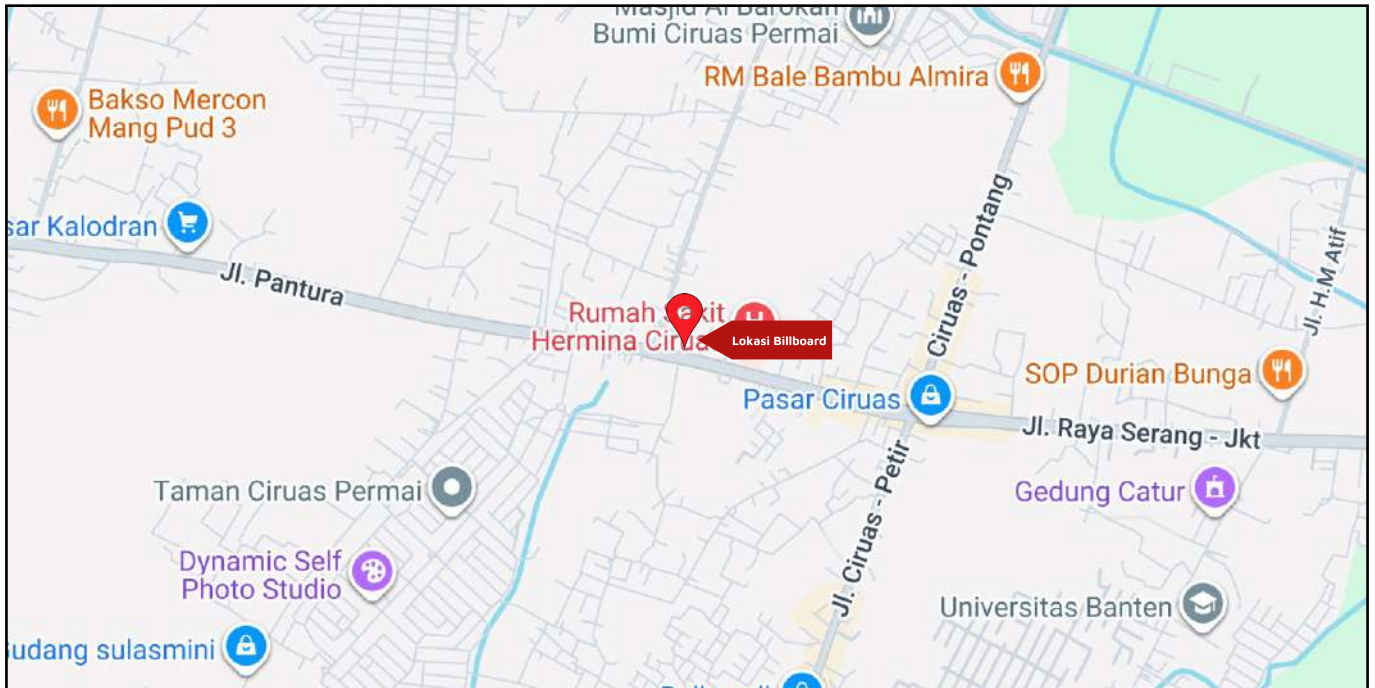

Foto Lokasi

Denah Lokasi

Description : Merupakan area padat lalu lintas, baik kendaraan pribadi maupun umum

LALU LINTAS HARIAN RATA-RATA

Mobil Pribadi	Sepeda Motor	Angkutan Umum	Lain-Lain (Pick Up, Truck, Dsb.)	Jumlah Total
-	-	-	-	-