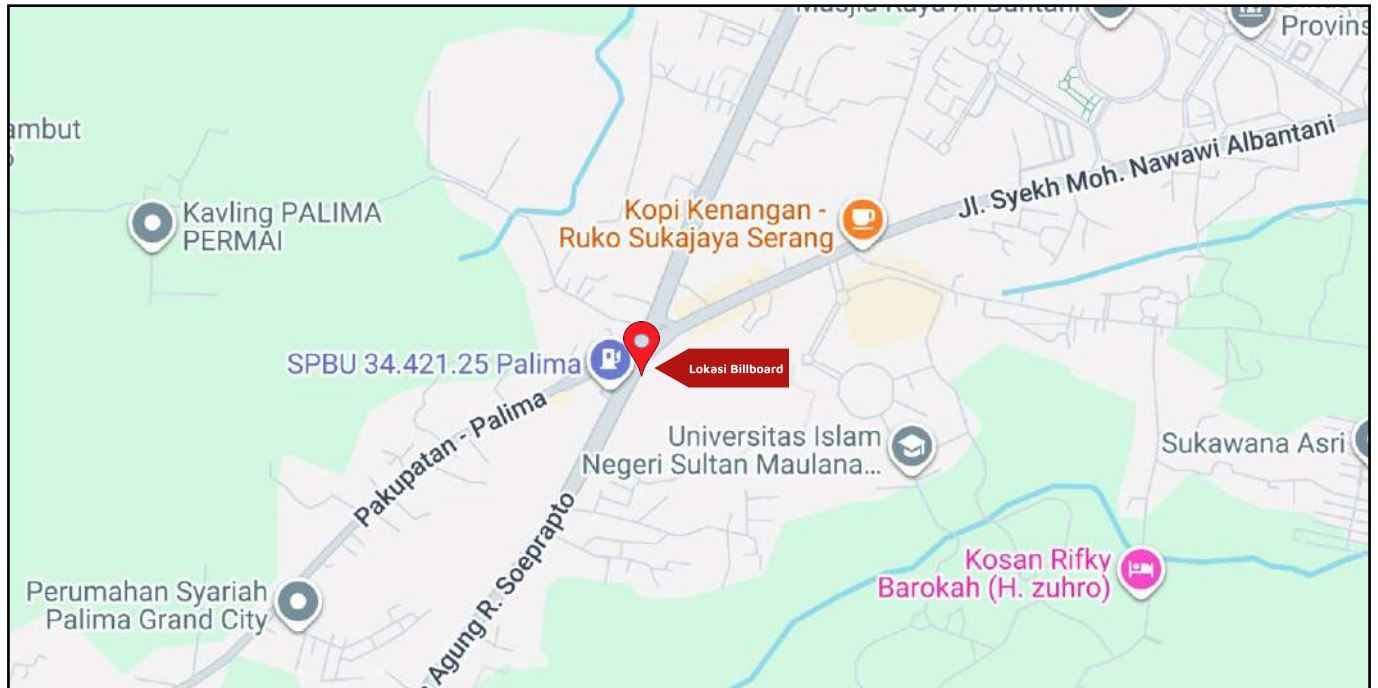

Foto Lokasi

Denah Lokasi

Description : Merupakan area padat lalu lintas, baik kendaraan pribadi maupun umum

LALU LINTAS HARIAN RATA-RATA

Mobil Pribadi	Sepeda Motor	Angkutan Umum	Lain-Lain (Pick Up, Truck, Dsb.)	Jumlah Total
-	-	-	-	-