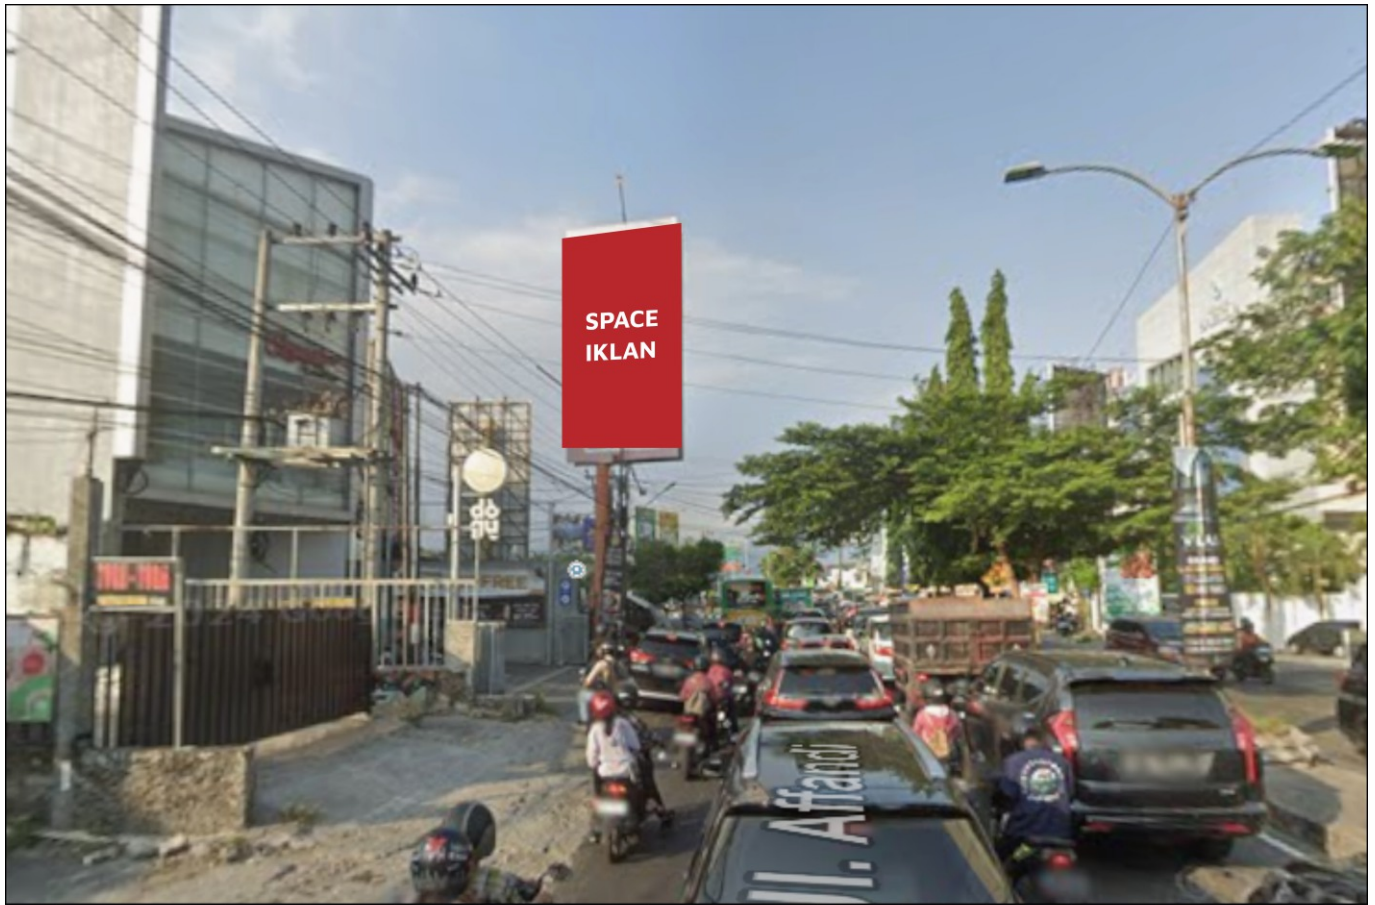

Foto Lokasi

Denah Lokasi

Description : Merupakan area padat lalu lintas, baik kendaraan pribadi maupun umum

LALU LINTAS HARIAN RATA-RATA

Mobil Pribadi	Sepeda Motor	Angkutan Umum	Lain-Lain (Pick Up, Truck, Dsb.)	Jumlah Total
-	-	-	-	-