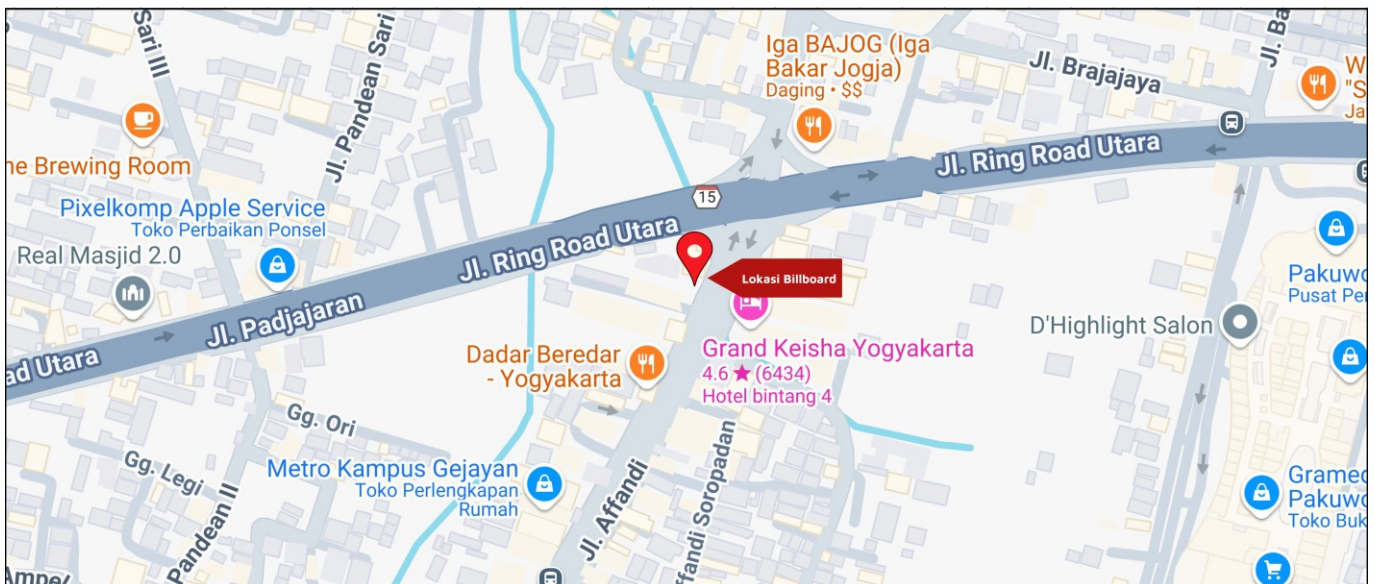

Foto Lokasi

Denah Lokasi

Description : Merupakan area padat lalu lintas, baik kendaraan pribadi maupun umum

LALU LINTAS HARIAN RATA-RATA

Mobil Pribadi	Sepeda Motor	Angkutan Umum	Lain-Lain (Pick Up, Truck, Dsb.)	Jumlah Total
-	-	-	-	-