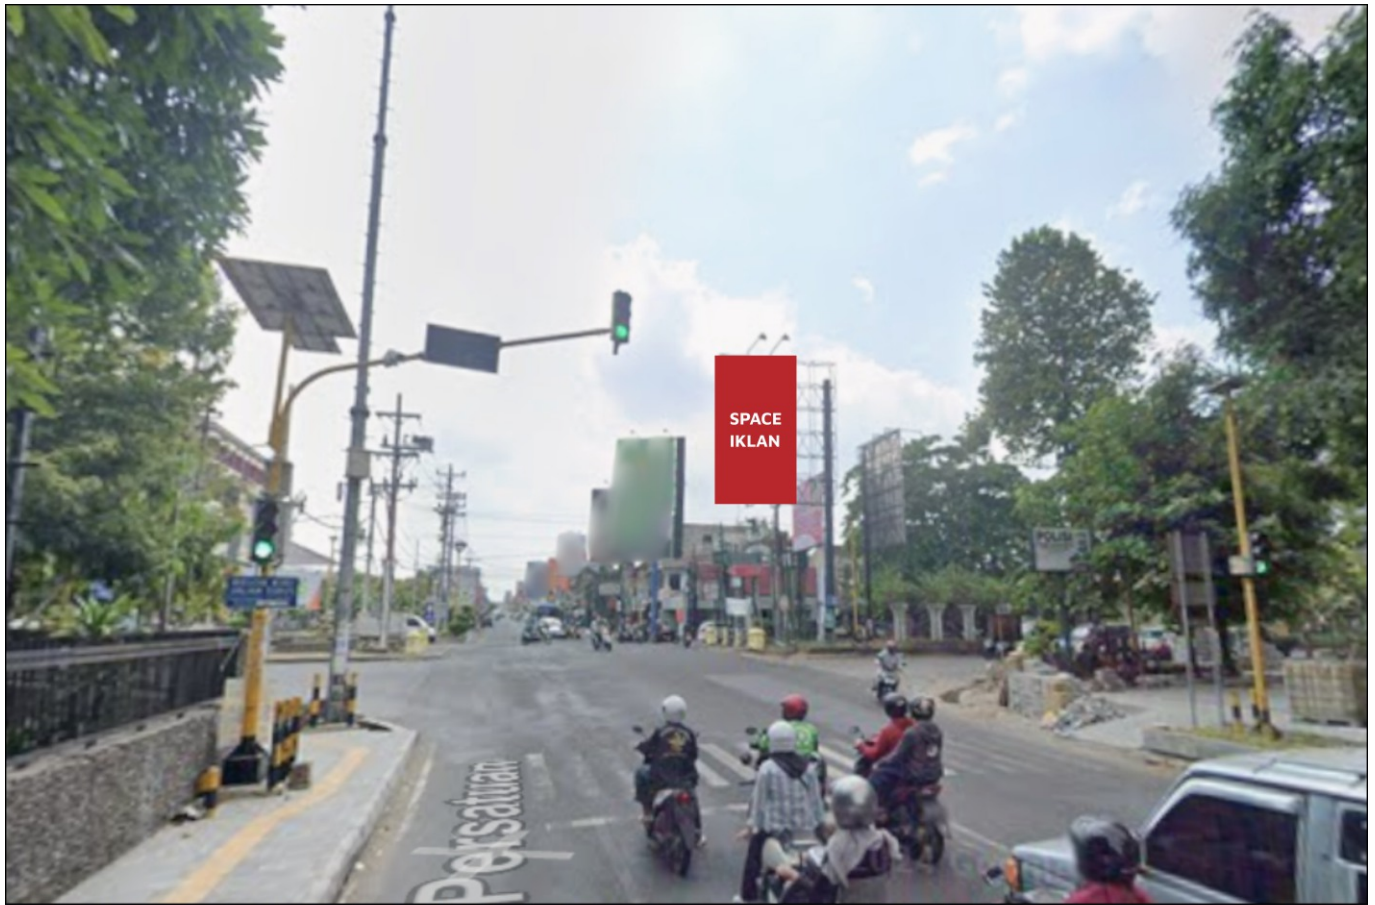

Foto Lokasi

Denah Lokasi

Description : Merupakan area padat lalu lintas, baik kendaraan pribadi maupun umum

LALU LINTAS HARIAN RATA-RATA				
Mobil Pribadi	Sepeda Motor	Angkutan Umum	Lain-Lain (Pick Up, Truck, Dsb.)	Jumlah Total
-	-	-	-	-