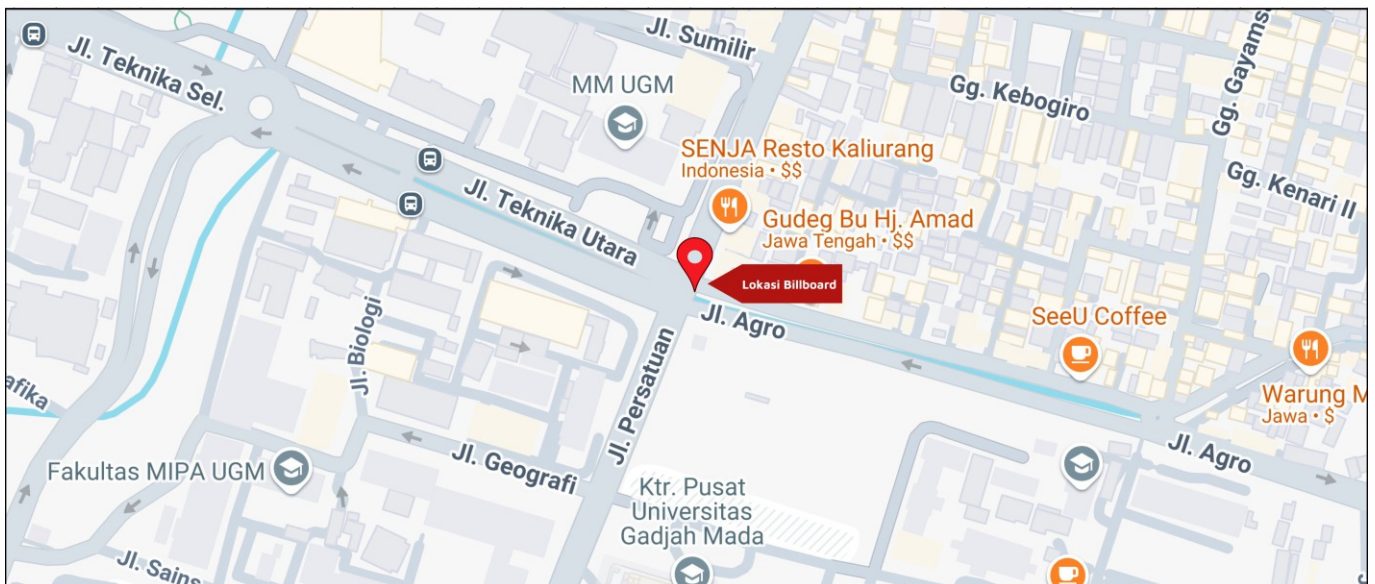

Foto Lokasi

Denah Lokasi

Description : Merupakan area padat lalu lintas, baik kendaraan pribadi maupun umum

LALU LINTAS HARIAN RATA-RATA				
Mobil Pribadi	Sepeda Motor	Angkutan Umum	Lain-Lain (Pick Up, Truck, Dsb.)	Jumlah Total
-	-	-	-	-