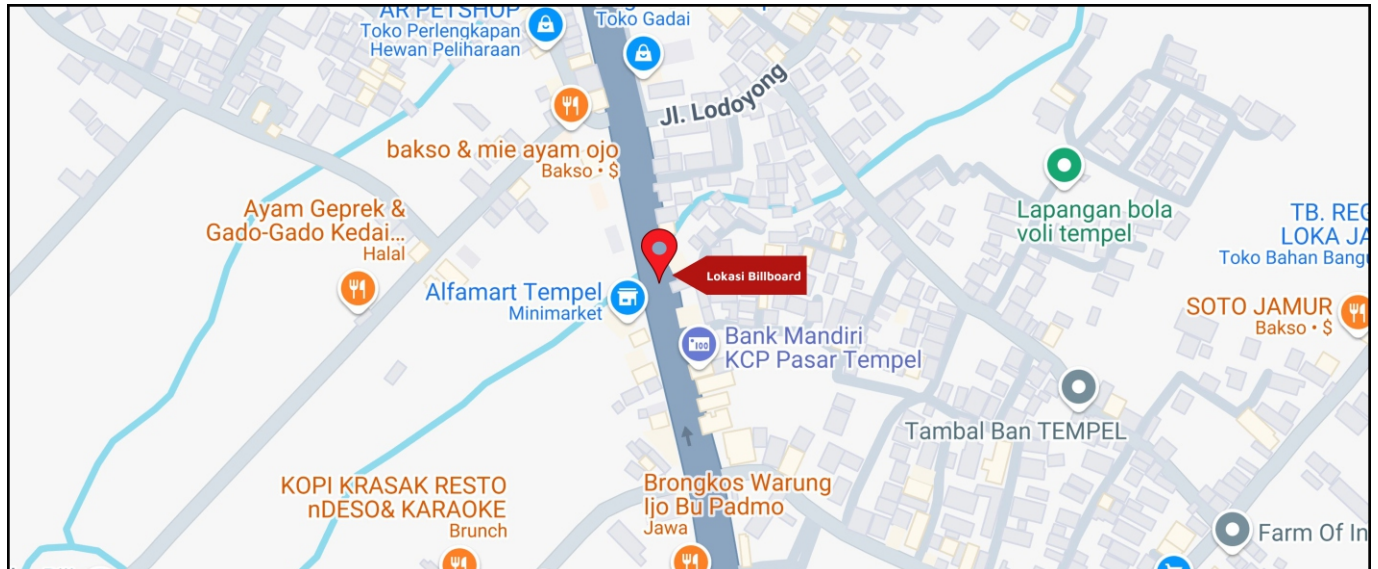

Foto Lokasi

Denah Lokasi

Description : Merupakan area padat lalu lintas, baik kendaraan pribadi maupun umum

LALU LINTAS HARIAN RATA-RATA

Mobil Pribadi	Sepeda Motor	Angkutan Umum	Lain-Lain (Pick Up, Truck, Dsb.)	Jumlah Total
-	-	-	-	-