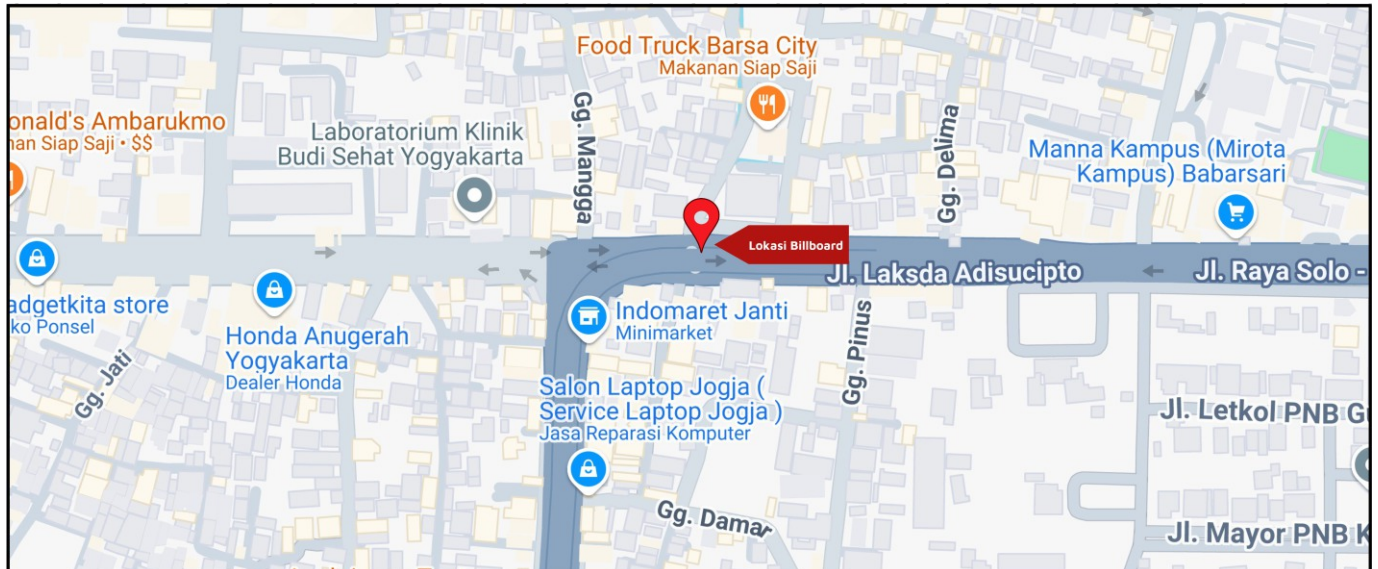

Foto Lokasi

Denah Lokasi

Description : Merupakan area padat lalu lintas, baik kendaraan pribadi maupun umum

LALU LINTAS HARIAN RATA-RATA

Mobil Pribadi	Sepeda Motor	Angkutan Umum	Lain-Lain (Pick Up, Truck, Dsb.)	Jumlah Total
-	-	-	-	-