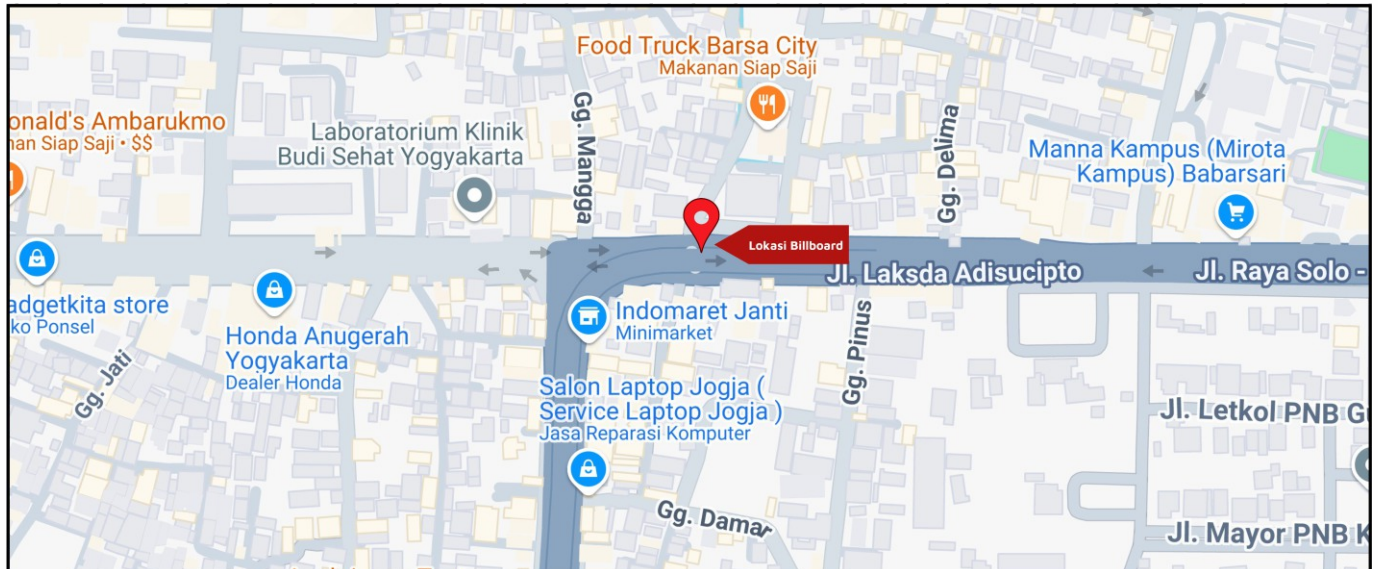

Foto Lokasi

Denah Lokasi

Description : Merupakan area padat lalu lintas, baik kendaraan pribadi maupun umum

LALU LINTAS HARIAN RATA-RATA

Mobil Pribadi	Sepeda Motor	Angkutan Umum	Lain-Lain (Pick Up, Truck, Dsb.)	Jumlah Total
-	-	-	-	-