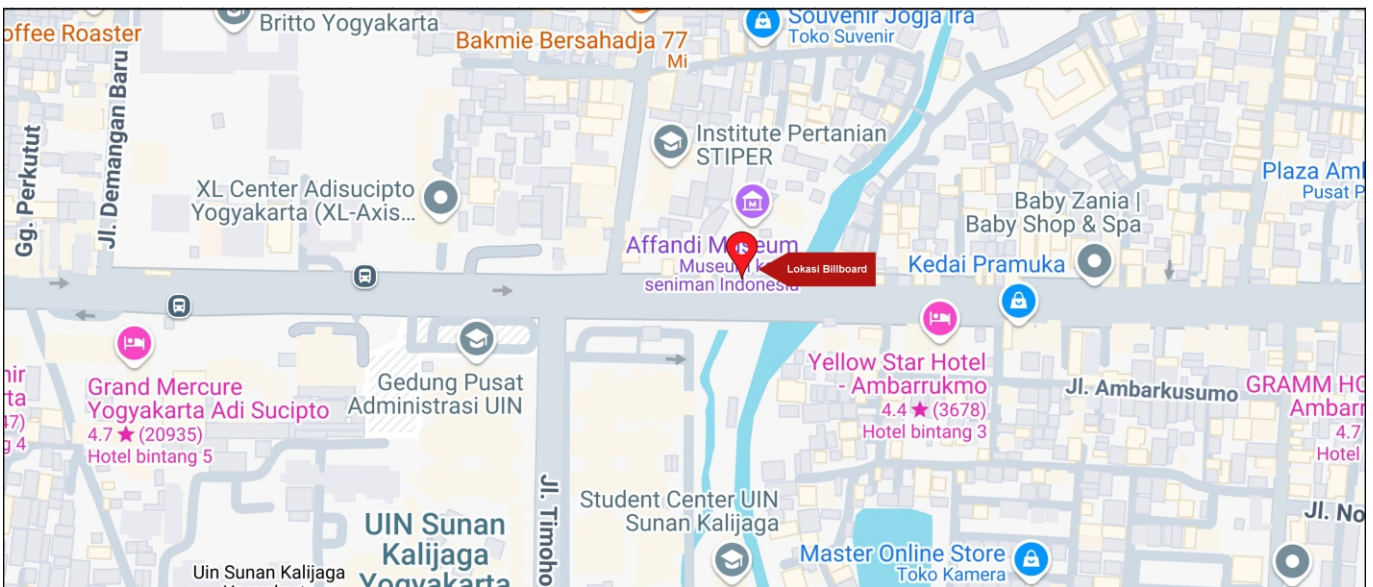

Foto Lokasi

Denah Lokasi

Description : Merupakan area padat lalu lintas, baik kendaraan pribadi maupun umum

LALU LINTAS HARIAN RATA-RATA

Mobil Pribadi	Sepeda Motor	Angkutan Umum	Lain-Lain (Pick Up, Truck, Dsb.)	Jumlah Total
-	-	-	-	-