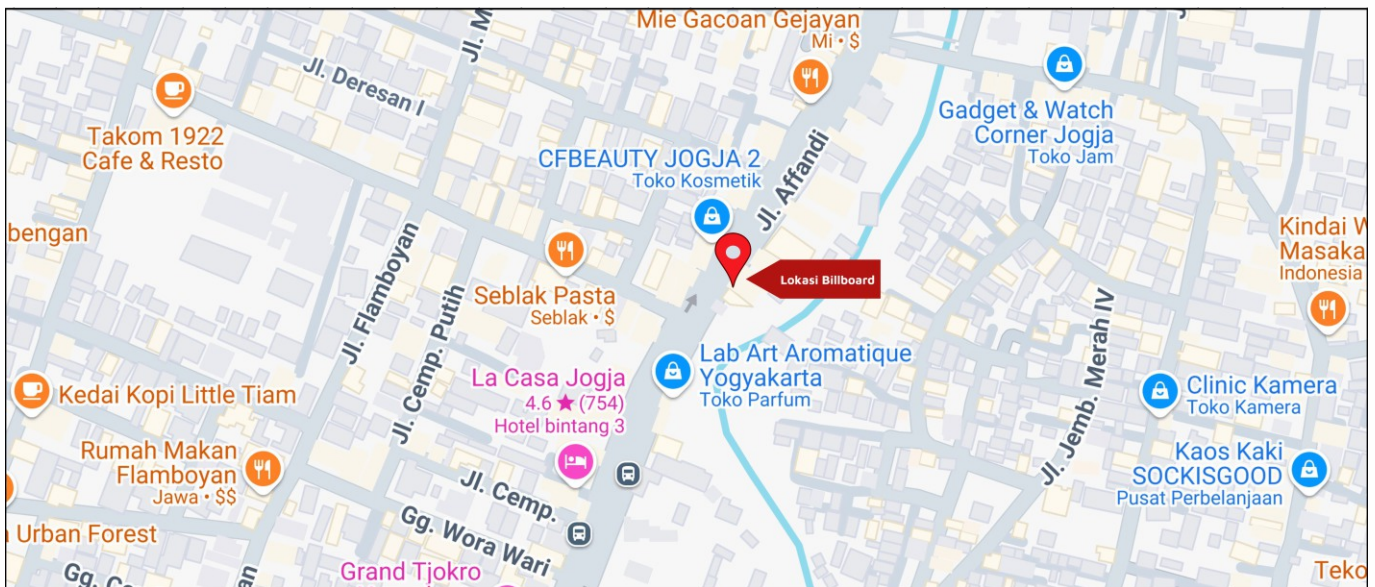

Foto Lokasi

Denah Lokasi

Description : Merupakan area padat lalu lintas, baik kendaraan pribadi maupun umum

LALU LINTAS HARIAN RATA-RATA

Mobil Pribadi	Sepeda Motor	Angkutan Umum	Lain-Lain (Pick Up, Truck, Dsb.)	Jumlah Total
-	-	-	-	-