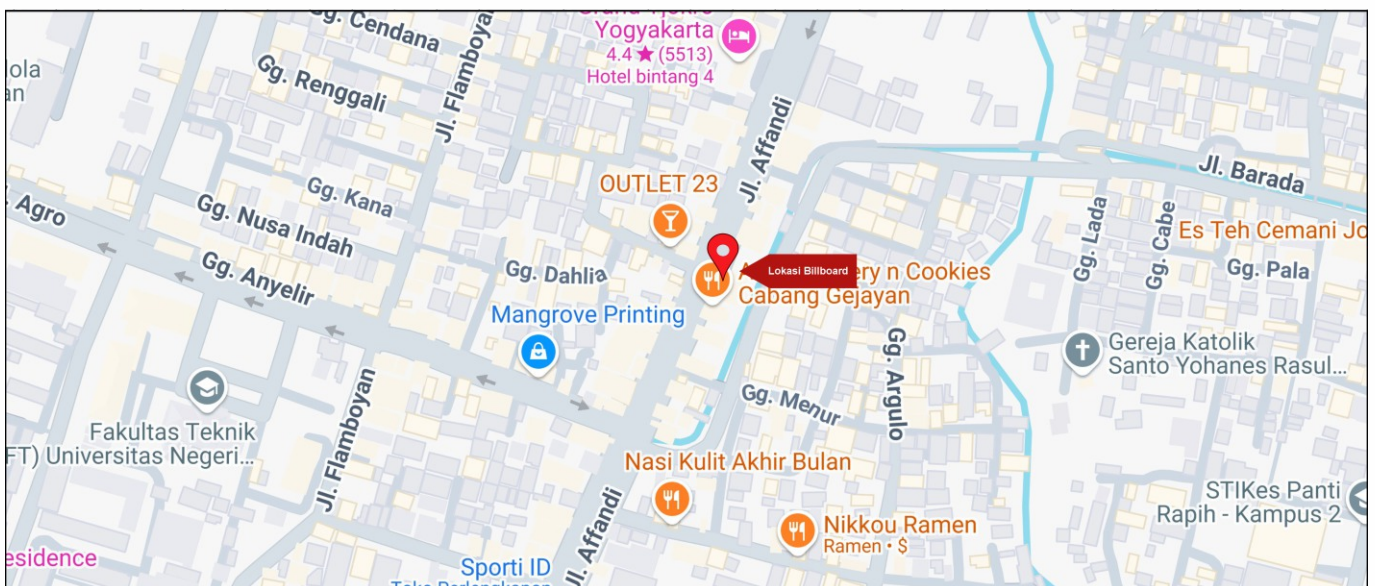

Foto Lokasi

Denah Lokasi

Description : Merupakan area padat lalu lintas, baik kendaraan pribadi maupun umum

LALU LINTAS HARIAN RATA-RATA

Mobil Pribadi	Sepeda Motor	Angkutan Umum	Lain-Lain (Pick Up, Truck, Dsb.)	Jumlah Total
-	-	-	-	-