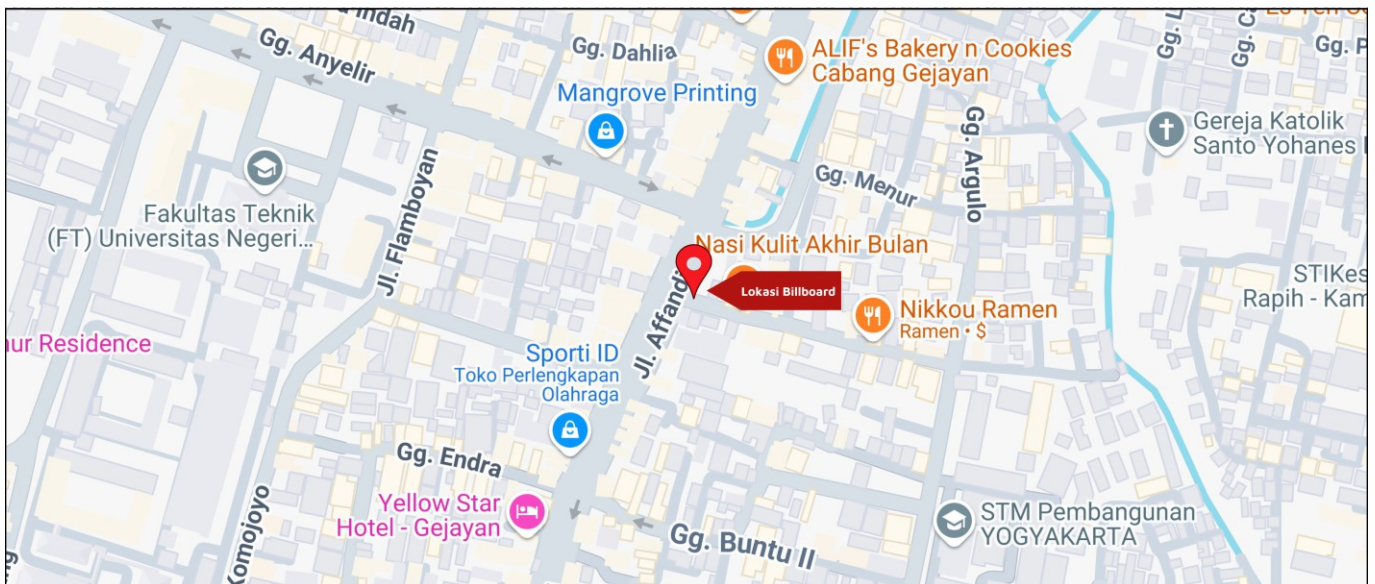

Foto Lokasi

Denah Lokasi

Description : Merupakan area padat lalu lintas, baik kendaraan pribadi maupun umum

LALU LINTAS HARIAN RATA-RATA

Mobil Pribadi	Sepeda Motor	Angkutan Umum	Lain-Lain (Pick Up, Truck, Dsb.)	Jumlah Total
-	-	-	-	-