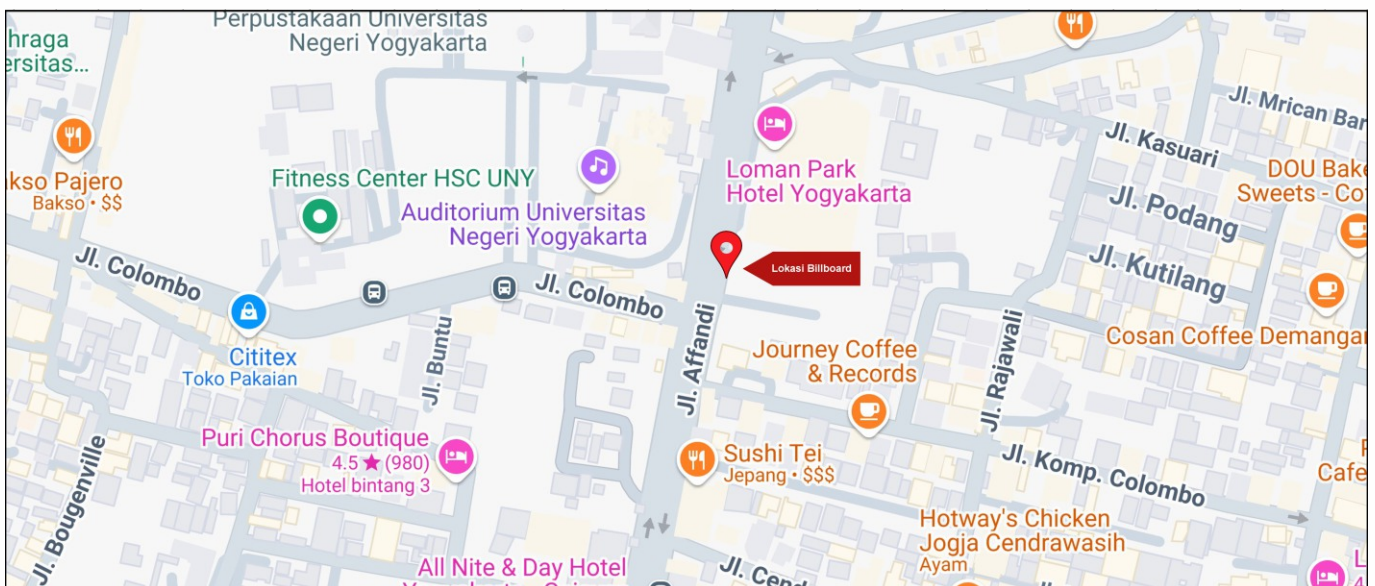

Foto Lokasi

Denah Lokasi

Description : Merupakan area padat lalu lintas, baik kendaraan pribadi maupun umum

LALU LINTAS HARIAN RATA-RATA

Mobil Pribadi	Sepeda Motor	Angkutan Umum	Lain-Lain (Pick Up, Truck, Dsb.)	Jumlah Total
-	-	-	-	-